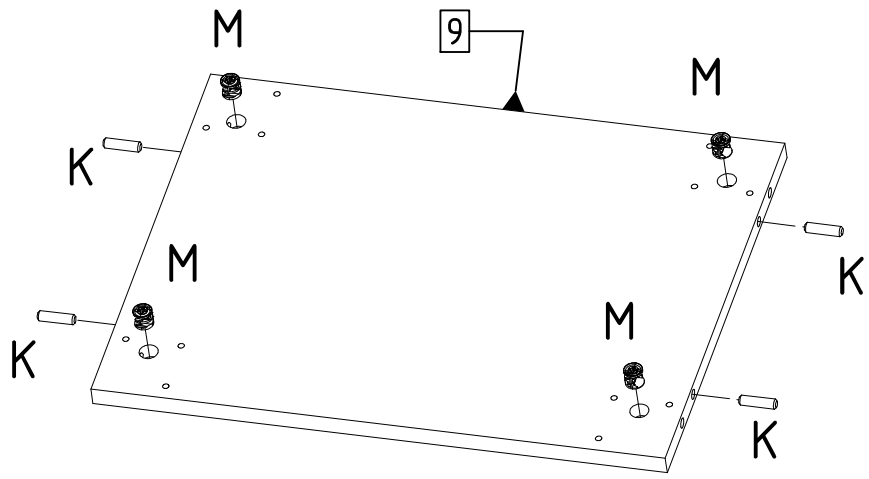

GALA

GALA 04

OP-135

Table accessories

GALA 04

 A1	6,3 X 13  E13	 G	8 x 30  K	6,3 X 50  KN
15 x 12  M	h= 200mm  NZ	L300  PKR	L300  PWK	 ST
6 x 34 mm  T	3 x 16mm  W3	 Z		

Elements				Accessories	
SYMBOL	LENGTH	WIDTH	QUANTITY	SYMBOL	QUANTITY
BL [1]	350	234	1	A1	1
BP [2]	350	234	1	E13	12
FTS [3]	499	255	1	G	21
KBL [4]	300	160	1	K	10
KBP [5]	300	160	1	KN	4
KD [6]	439	304	1	M	10
KT [7]	411	160	1	NZ_H=200mm	4
PC [8]	493	244	1	PKR [L=300mm]	2
WD [9]	467	350	1	PWK [L=300mm]	2
WG [10]	500	350	1	ST	2
				T	10
				W3	10
				Z	10

1.

2.

3.

4.

5.

6.

7.

8.

9.

10.

11.

max.
5 kg