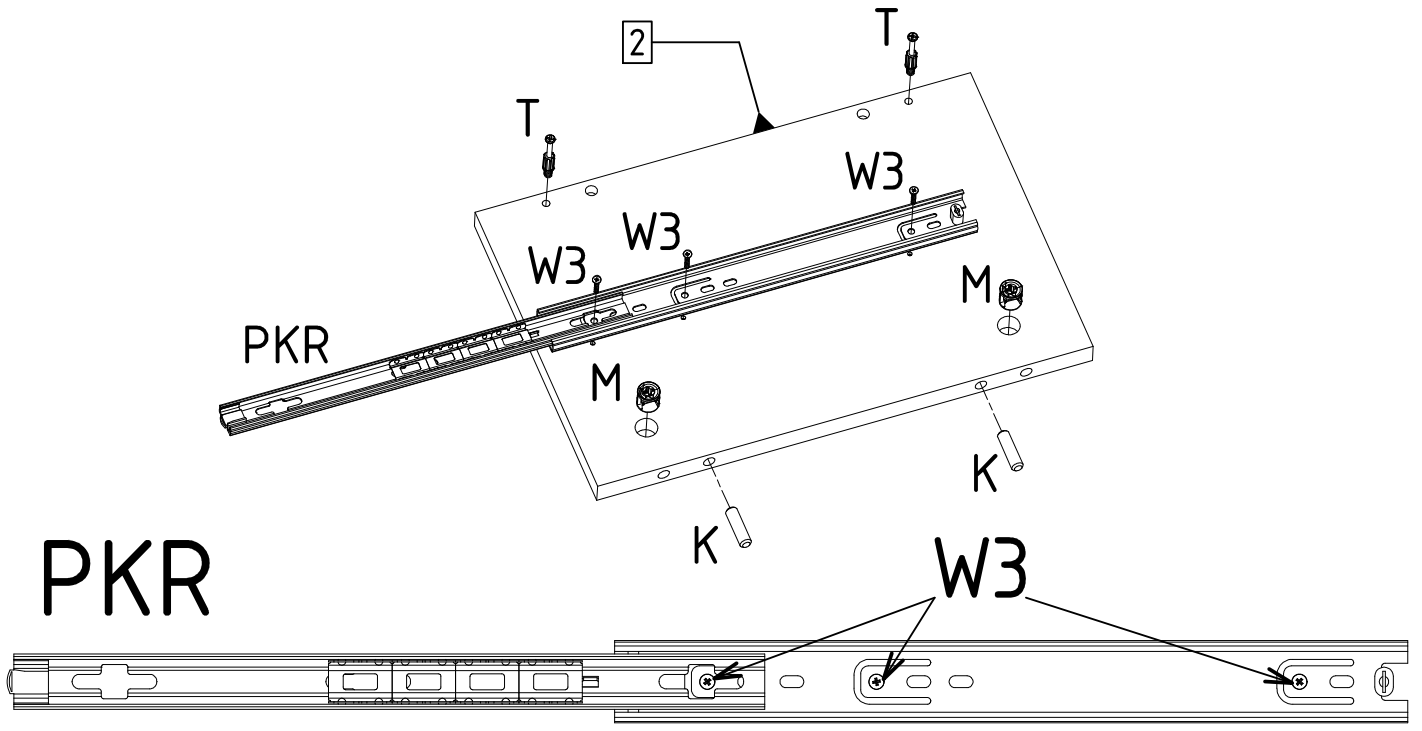

GALA

GALA 04

OP-135

Table accessories

GALA 04

 A1	6,3 X 13  E13	 G	8 x 30  K	6,3 X 50  KN
15 x 12  M	h= 200mm  NZ	L300  PKR	L300  PWK	 ST
6 x 34 mm  T	3 x 16mm  W3	 Z		

Elements				Accessories	
SYMBOL	LENGTH	WIDTH	QUANTITY	SYMBOL	QUANTITY
BL [1]	350	234	1	A1	1
BP [2]	350	234	1	E13	12
FTS [3]	499	255	1	G	21
KBL [4]	300	160	1	K	10
KBP [5]	300	160	1	KN	4
KD [6]	439	304	1	M	10
KT [7]	411	160	1	NZ_H=200mm	4
PC [8]	493	244	1	PKR [L=300mm]	2
WD [9]	467	350	1	PWK [L=300mm]	2
WG [10]	500	350	1	ST	2
				T	10
				W3	10
				Z	10

1.

2.

3.

4.

5.

6.

7.

8.

9.

10.

11.

max.
5 kg