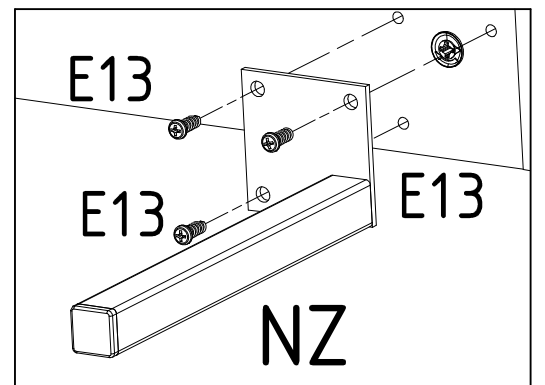

GALA

GALA 04

OP-135

Table accessories

GALA 04

 A1	6,3 X 13  E13	 G	8 x 30  K	6,3 X 50  KN
15 x 12  M	h= 200mm  NZ	L300  PKR	L300  PWK	 ST
6 x 34 mm  T	3 x 16mm  W3	 Z		

Elements				Accessories	
SYMBOL	LENGTH	WIDTH	QUANTITY	SYMBOL	QUANTITY
BL [1]	350	234	1	A1	1
BP [2]	350	234	1	E13	12
FTS [3]	499	255	1	G	21
KBL [4]	300	160	1	K	10
KBP [5]	300	160	1	KN	4
KD [6]	439	304	1	M	10
KT [7]	411	160	1	NZ_H=200mm	4
PC [8]	493	244	1	PKR [L=300mm]	2
WD [9]	467	350	1	PWK [L=300mm]	2
WG [10]	500	350	1	ST	2
				T	10
				W3	10
				Z	10

1.

2.

3.

4.

5.

6.

7.

8.