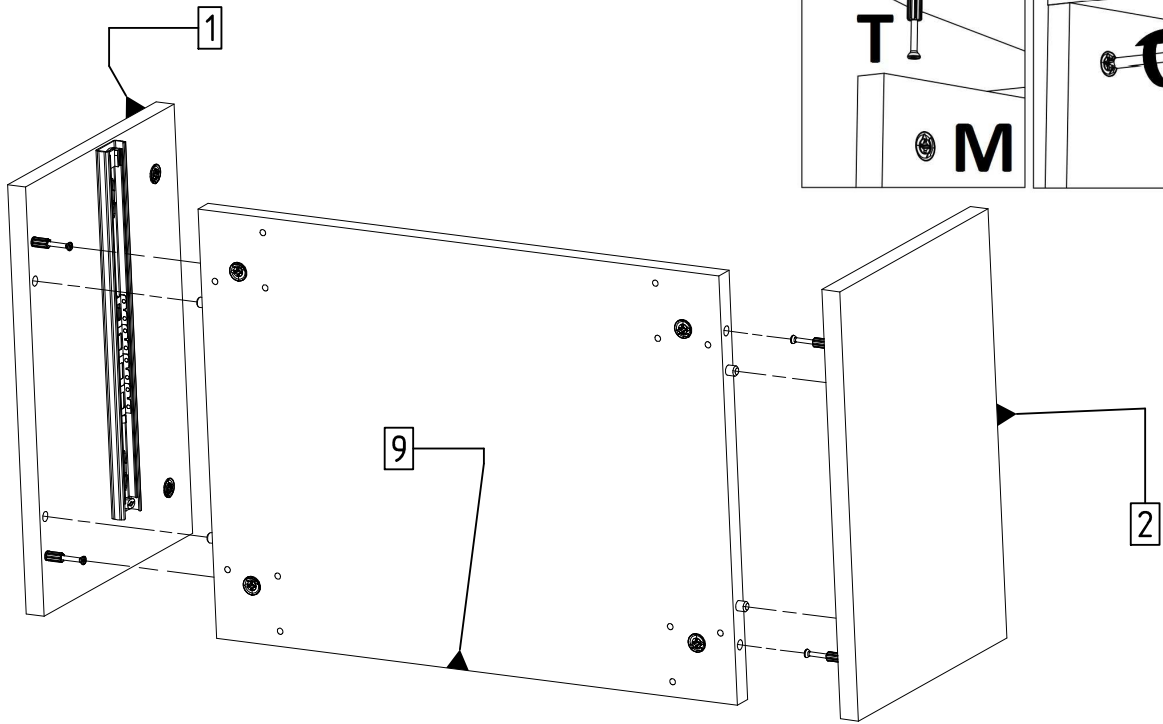

GALA

GALA 04

OP-135

Table accessories

GALA 04

 A1	6,3 X 13  E13	 G	8 x 30  K	6,3 X 50  KN
15 x 12  M	h= 200mm  NZ	L300  PKR	L300  PWK	 ST
6 x 34 mm  T	3 x 16mm  W3	 Z		

Elements				Accessories	
SYMBOL	LENGTH	WIDTH	QUANTITY	SYMBOL	QUANTITY
BL [1]	350	234	1	A1	1
BP [2]	350	234	1	E13	12
FTS [3]	499	255	1	G	21
KBL [4]	300	160	1	K	10
KBP [5]	300	160	1	KN	4
KD [6]	439	304	1	M	10
KT [7]	411	160	1	NZ_H=200mm	4
PC [8]	493	244	1	PKR [L=300mm]	2
WD [9]	467	350	1	PWK [L=300mm]	2
WG [10]	500	350	1	ST	2
				T	10
				W3	10
				Z	10

1.

2.

3.

4.

5.

6.

7.

8.