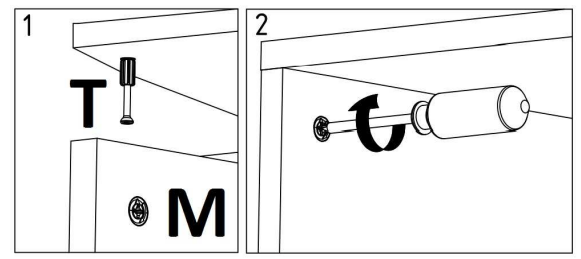

GALA

GALA 04

OP-135

Table accessories

GALA 04

 A1	6,3 X 13  E13	 G	8 x 30  K	6,3 X 50  KN
15 x 12  M	h= 200mm  NZ	L300  PKR	L300  PWK	 ST
6 x 34 mm  T	3 x 16mm  W3	 Z		

Elements				Accessories	
SYMBOL	LENGTH	WIDTH	QUANTITY	SYMBOL	QUANTITY
BL [1]	350	234	1	A1	1
BP [2]	350	234	1	E13	12
FTS [3]	499	255	1	G	21
KBL [4]	300	160	1	K	10
KBP [5]	300	160	1	KN	4
KD [6]	439	304	1	M	10
KT [7]	411	160	1	NZ_H=200mm	4
PC [8]	493	244	1	PKR [L=300mm]	2
WD [9]	467	350	1	PWK [L=300mm]	2
WG [10]	500	350	1	ST	2
				T	10
				W3	10
				Z	10

1.

2.

3.

4.

5.

6.

7.

8.