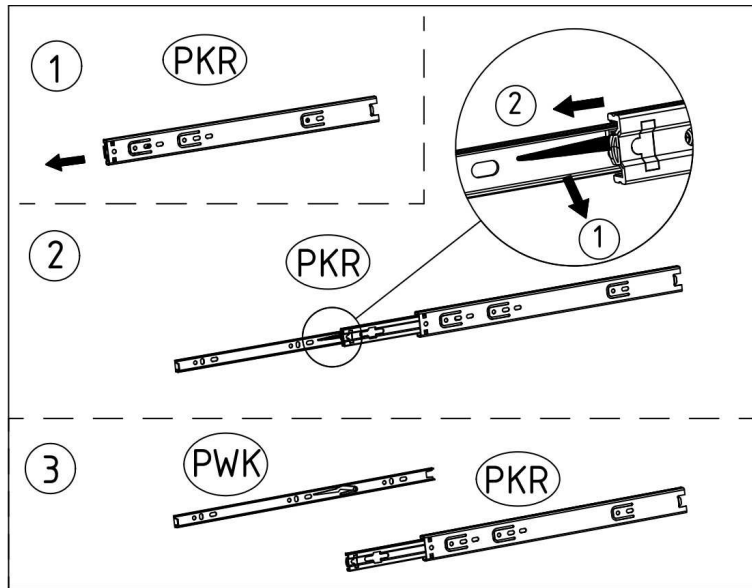

GALA

GALA 04

OP-135

Table accessories

GALA 04

 A1	6,3 X 13  E13	 G	8 x 30  K	6,3 X 50  KN
15 x 12  M	h= 200mm  NZ	L300  PKR	L300  PWK	 ST
6 x 34 mm  T	3 x 16mm  W3	 Z		

Elements				Accessories	
SYMBOL	LENGTH	WIDTH	QUANTITY	SYMBOL	QUANTITY
BL [1]	350	234	1	A1	1
BP [2]	350	234	1	E13	12
FTS [3]	499	255	1	G	21
KBL [4]	300	160	1	K	10
KBP [5]	300	160	1	KN	4
KD [6]	439	304	1	M	10
KT [7]	411	160	1	NZ_H=200mm	4
PC [8]	493	244	1	PKR [L=300mm]	2
WD [9]	467	350	1	PWK [L=300mm]	2
WG [10]	500	350	1	ST	2
				T	10
				W3	10
				Z	10

1.

2.

3.

4.

5.

6.

7.

8.

9.

10.

11.

max.
5 kg