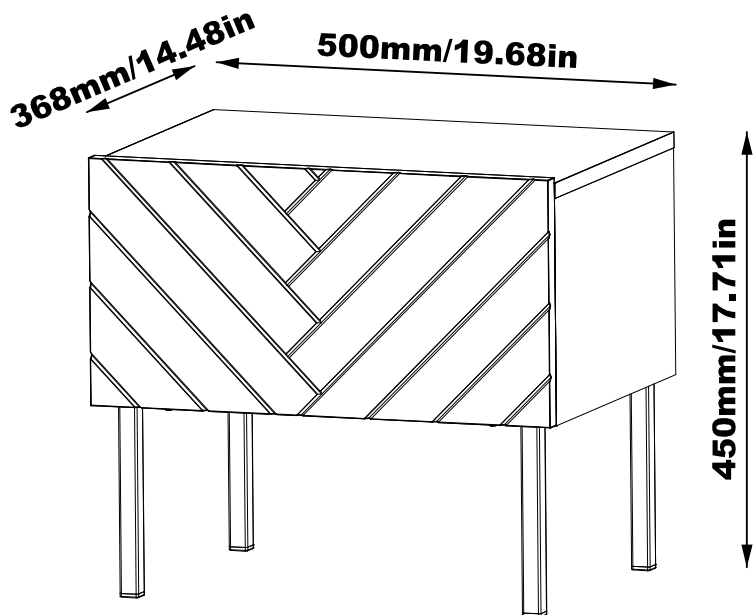

GALA

GALA 04

OP-135

Table accessories

GALA 04

 A1	6,3 X 13  E13	 G	8 x 30  K	6,3 X 50  KN
15 x 12  M	h= 200mm  NZ	L300  PKR	L300  PWK	 ST
6 x 34 mm  T	3 x 16mm  W3	 Z		

Elements				Accessories	
SYMBOL	LENGTH	WIDTH	QUANTITY	SYMBOL	QUANTITY
BL [1]	350	234	1	A1	1
BP [2]	350	234	1	E13	12
FTS [3]	499	255	1	G	21
KBL [4]	300	160	1	K	10
KBP [5]	300	160	1	KN	4
KD [6]	439	304	1	M	10
KT [7]	411	160	1	NZ_H=200mm	4
PC [8]	493	244	1	PKR [L=300mm]	2
WD [9]	467	350	1	PWK [L=300mm]	2
WG [10]	500	350	1	ST	2
				T	10
				W3	10
				Z	10

9.

10.

11.

max.
5 kg