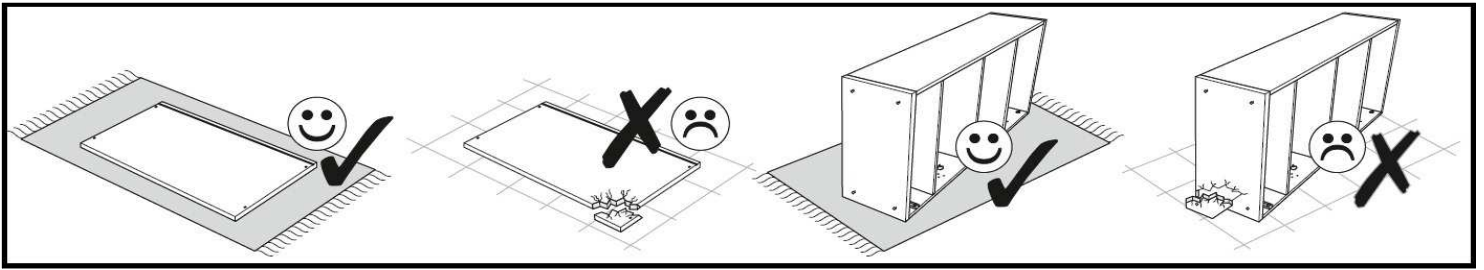

GALA

GALA 04

OP-135

Table accessories

GALA 04

 A1	6,3 X 13  E13	 G	8 x 30  K	6,3 X 50  KN
15 x 12  M	h= 200mm  NZ	L300  PKR	L300  PWK	 ST
6 x 34 mm  T	3 x 16mm  W3	 Z		

Elements				Accessories	
SYMBOL	LENGTH	WIDTH	QUANTITY	SYMBOL	QUANTITY
BL [1]	350	234	1	A1	1
BP [2]	350	234	1	E13	12
FTS [3]	499	255	1	G	21
KBL [4]	300	160	1	K	10
KBP [5]	300	160	1	KN	4
KD [6]	439	304	1	M	10
KT [7]	411	160	1	NZ_H=200mm	4
PC [8]	493	244	1	PKR [L=300mm]	2
WD [9]	467	350	1	PWK [L=300mm]	2
WG [10]	500	350	1	ST	2
				T	10
				W3	10
				Z	10

9.

10.

11.

max.
5 kg