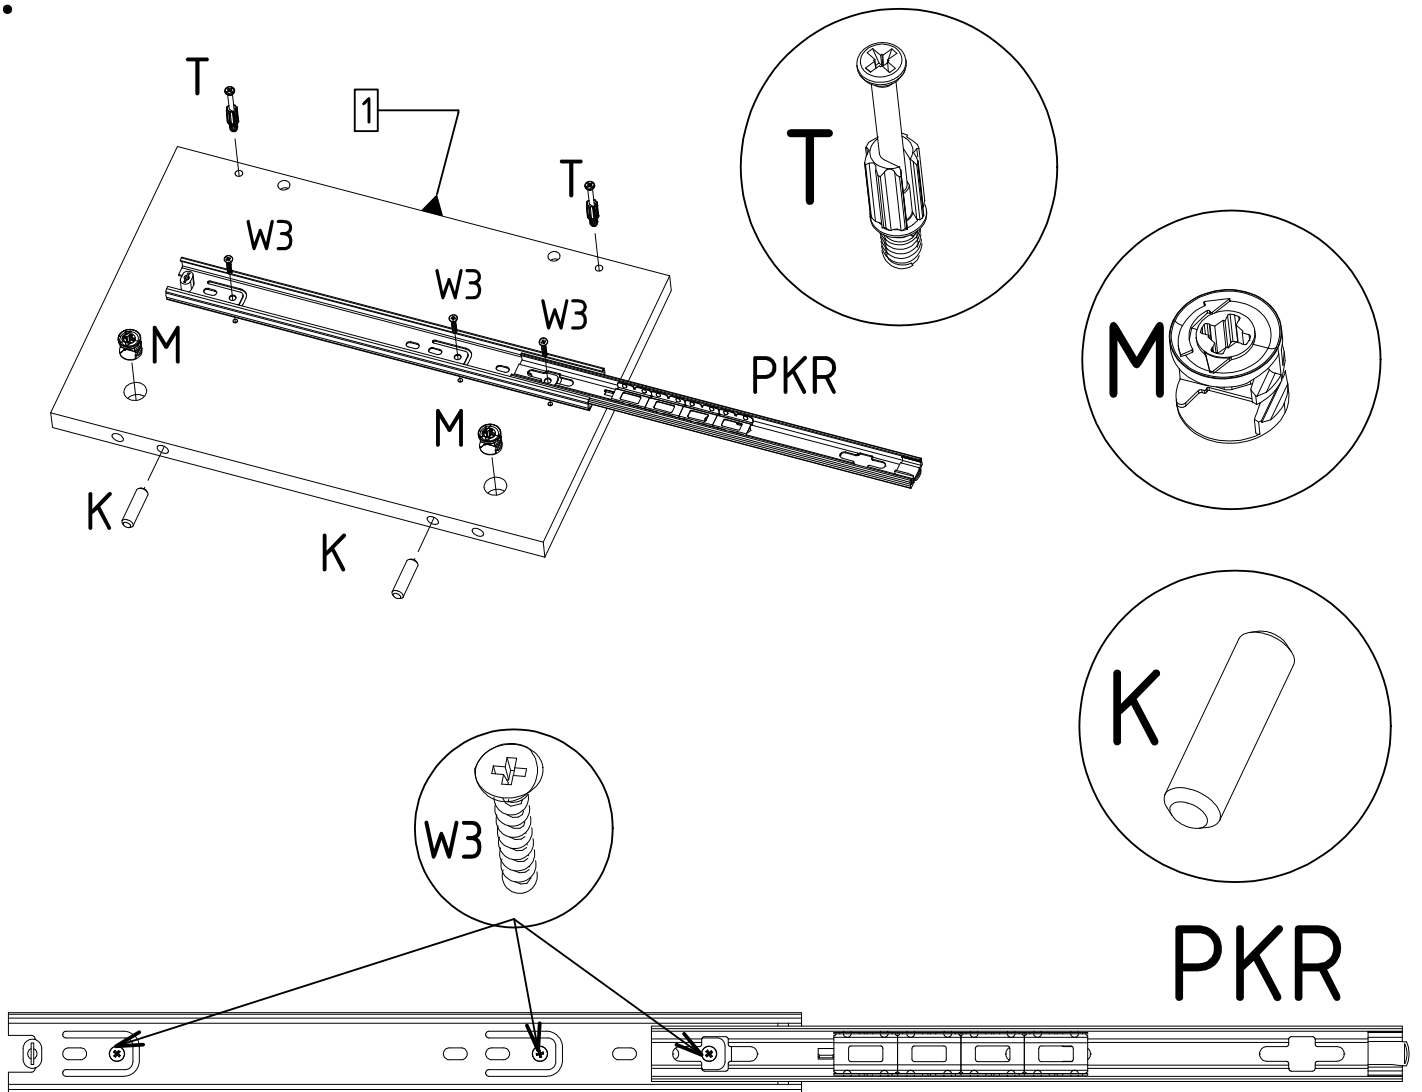

GALA

GALA 04

OP-135

Table accessories

GALA 04

 A1	6,3 X 13  E13	 G	8 x 30  K	6,3 X 50  KN
15 x 12  M	h= 200mm  NZ	L300  PKR	L300  PWK	 ST
6 x 34 mm  T	3 x 16mm  W3	 Z		

Elements				Accessories	
SYMBOL	LENGTH	WIDTH	QUANTITY	SYMBOL	QUANTITY
BL [1]	350	234	1	A1	1
BP [2]	350	234	1	E13	12
FTS [3]	499	255	1	G	21
KBL [4]	300	160	1	K	10
KBP [5]	300	160	1	KN	4
KD [6]	439	304	1	M	10
KT [7]	411	160	1	NZ_H=200mm	4
PC [8]	493	244	1	PKR [L=300mm]	2
WD [9]	467	350	1	PWK [L=300mm]	2
WG [10]	500	350	1	ST	2
				T	10
				W3	10
				Z	10

1.

2.

3.

4.

5.

6.

7.

8.

9.

10.

11.

max.
5 kg