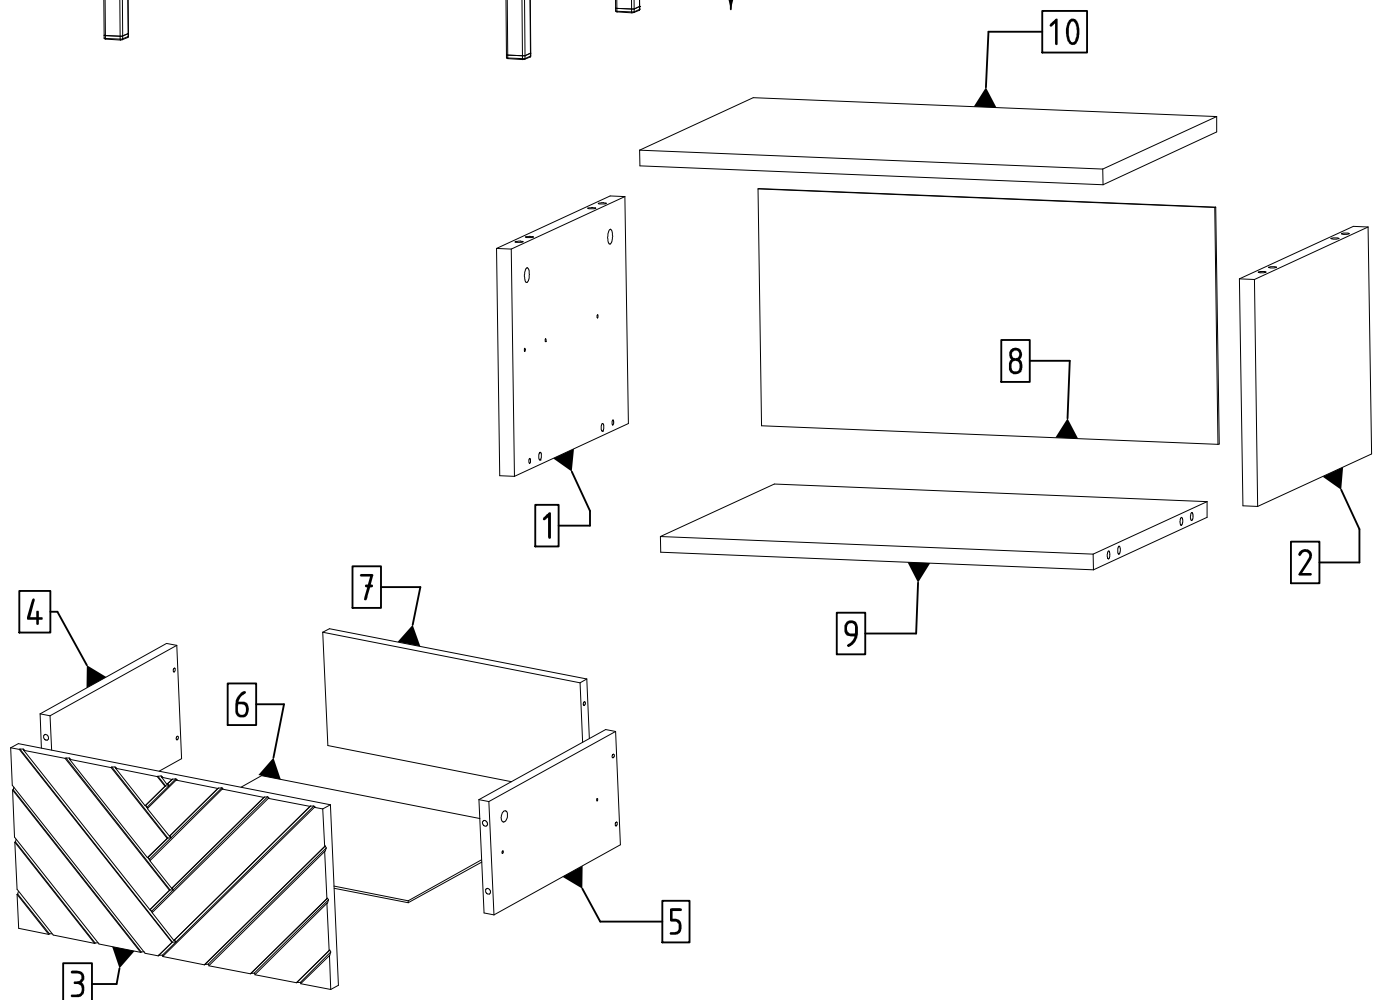

GALA

GALA 04

OP-135

Table accessories

GALA 04

 A1	6,3 X 13  E13	 G	8 x 30  K	6,3 X 50  KN
15 x 12  M	h= 200mm  NZ	L300  PKR	L300  PWK	 ST
6 x 34 mm  T	3 x 16mm  W3	 Z		

Elements				Accessories	
SYMBOL	LENGTH	WIDTH	QUANTITY	SYMBOL	QUANTITY
BL [1]	350	234	1	A1	1
BP [2]	350	234	1	E13	12
FTS [3]	499	255	1	G	21
KBL [4]	300	160	1	K	10
KBP [5]	300	160	1	KN	4
KD [6]	439	304	1	M	10
KT [7]	411	160	1	NZ_H=200mm	4
PC [8]	493	244	1	PKR [L=300mm]	2
WD [9]	467	350	1	PWK [L=300mm]	2
WG [10]	500	350	1	ST	2
				T	10
				W3	10
				Z	10

9.

10.

11.

max.
5 kg