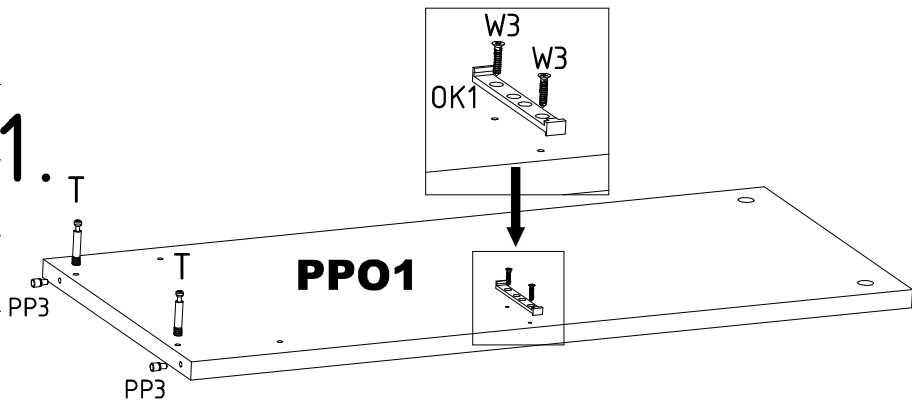

GRAND

GRAND 05

0P-39

Table accessories

ADIS_12

 A1	 G	8 x 30  K	6,3 X 50  KN	15 x 12  M
 OK1	 OK2	 PP3	 PR	 SB
 SL	6 x 34 mm  T	4 x 16  W16	3 x 16mm  W3	4 X 35  W30
 Z	 Z5	 ZK	 ZP	 ZR

Elements				Accessories	
SYMBOL	LENGTH	WIDTH	QUANTITY	SYMBOL	QUANTITY
BL	414	332	1	A1	1
BP	414	332	1	G	44
CB	381	70	2	K	8
CG	1600	70	1	KN	12
FT1	496	248	1	M	25
FT2	496	248	1	OK1	2
PC	564	244	2	OK2	2
PD1	332	182	1	PP3	4
PD2	332	182	1	PR	4
PPI01	332	214	1	SB	2
PPI02	332	214	1	SL	5
PP01	553	332	1	T	25
PP02	553	332	1	W16	30
PS	454	317	1	W3	4
WD	1600	332	1	W30	8
WG	1600	332	1	Z	23
				Z5	4
				ZK	12
				ZP	4
				ZR	4