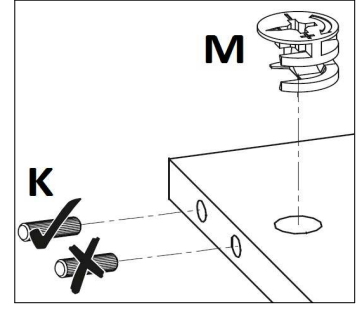

GRAND

GRAND 05

0P-39

Table accessories

ADIS_12

 A1	 G	8 x 30  K	6,3 X 50  KN	15 x 12  M
 OK1	 OK2	 PP3	 PR	 SB
 SL	6 x 34 mm  T	4 x 16  W16	3 x 16mm  W3	4 X 35  W30
 Z	 Z5	 ZK	 ZP	 ZR

Elements				Accessories	
SYMBOL	LENGTH	WIDTH	QUANTITY	SYMBOL	QUANTITY
BL	414	332	1	A1	1
BP	414	332	1	G	44
CB	381	70	2	K	8
CG	1600	70	1	KN	12
FT1	496	248	1	M	25
FT2	496	248	1	OK1	2
PC	564	244	2	OK2	2
PD1	332	182	1	PP3	4
PD2	332	182	1	PR	4
PPI01	332	214	1	SB	2
PPI02	332	214	1	SL	5
PP01	553	332	1	T	25
PP02	553	332	1	W16	30
PS	454	317	1	W3	4
WD	1600	332	1	W30	8
WG	1600	332	1	Z	23
				Z5	4
				ZK	12
				ZP	4
				ZR	4