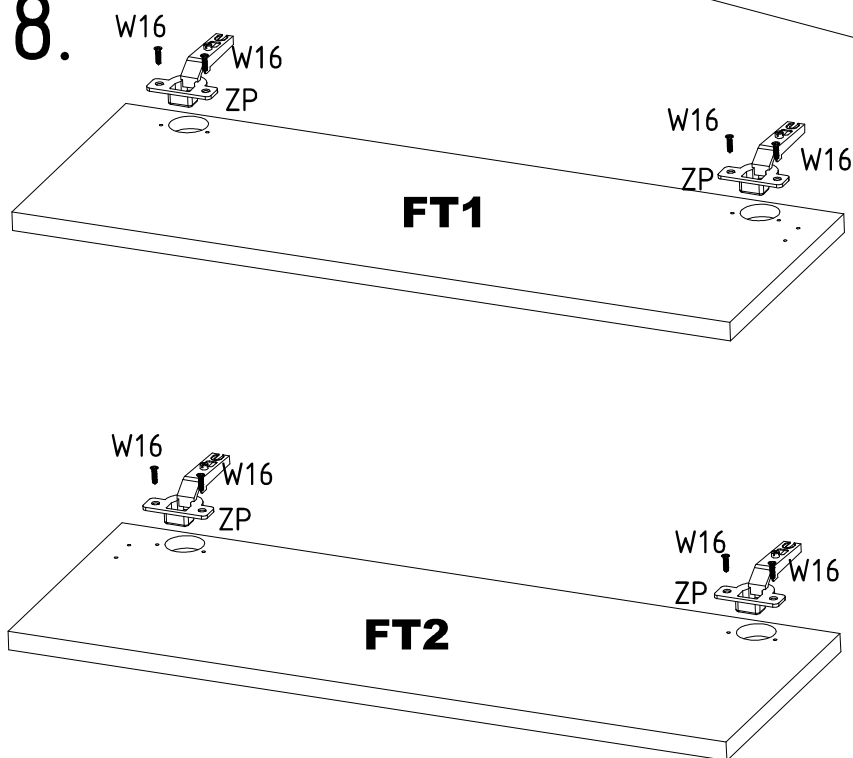

GRAND

GRAND 05

0P-39

Table accessories

ADIS_12

 A1	 G	8 x 30  K	6,3 X 50  KN	15 x 12  M
 OK1	 OK2	 PP3	 PR	 SB
 SL	6 x 34 mm  T	4 x 16  W16	3 x 16mm  W3	4 X 35  W30
 Z	 Z5	 ZK	 ZP	 ZR

Elements				Accessories	
SYMBOL	LENGTH	WIDTH	QUANTITY	SYMBOL	QUANTITY
BL	414	332	1	A1	1
BP	414	332	1	G	44
CB	381	70	2	K	8
CG	1600	70	1	KN	12
FT1	496	248	1	M	25
FT2	496	248	1	OK1	2
PC	564	244	2	OK2	2
PD1	332	182	1	PP3	4
PD2	332	182	1	PR	4
PPI01	332	214	1	SB	2
PPI02	332	214	1	SL	5
PP01	553	332	1	T	25
PP02	553	332	1	W16	30
PS	454	317	1	W3	4
WD	1600	332	1	W30	8
WG	1600	332	1	Z	23
				Z5	4
				ZK	12
				ZP	4
				ZR	4

2.

3.

4.

5.

6.

7.

8.

9.