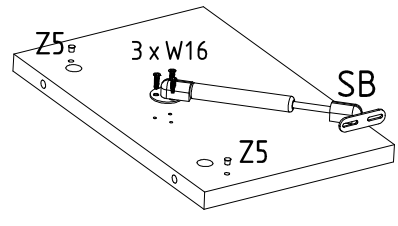

GRAND

GRAND 05

0P-39

Table accessories

ADIS_12

 A1	 G	8 x 30  K	6,3 X 50  KN	15 x 12  M
 OK1	 OK2	 PP3	 PR	 SB
 SL	6 x 34 mm  T	4 x 16  W16	3 x 16mm  W3	4 X 35  W30
 Z	 Z5	 ZK	 ZP	 ZR

Elements				Accessories	
SYMBOL	LENGTH	WIDTH	QUANTITY	SYMBOL	QUANTITY
BL	414	332	1	A1	1
BP	414	332	1	G	44
CB	381	70	2	K	8
CG	1600	70	1	KN	12
FT1	496	248	1	M	25
FT2	496	248	1	OK1	2
PC	564	244	2	OK2	2
PD1	332	182	1	PP3	4
PD2	332	182	1	PR	4
PPI01	332	214	1	SB	2
PPI02	332	214	1	SL	5
PP01	553	332	1	T	25
PP02	553	332	1	W16	30
PS	454	317	1	W3	4
WD	1600	332	1	W30	8
WG	1600	332	1	Z	23
				Z5	4
				ZK	12
				ZP	4
				ZR	4