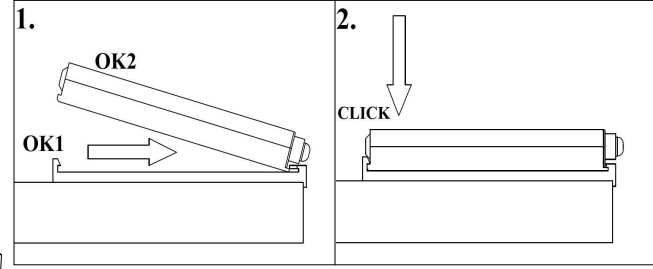

GRAND

GRAND 05

0P-39

Table accessories

ADIS_12

 A1	 G	8 x 30  K	6,3 X 50  KN	15 x 12  M
 OK1	 OK2	 PP3	 PR	 SB
 SL	6 x 34 mm  T	4 x 16  W16	3 x 16mm  W3	4 X 35  W30
 Z	 Z5	 ZK	 ZP	 ZR

Elements				Accessories	
SYMBOL	LENGTH	WIDTH	QUANTITY	SYMBOL	QUANTITY
BL	414	332	1	A1	1
BP	414	332	1	G	44
CB	381	70	2	K	8
CG	1600	70	1	KN	12
FT1	496	248	1	M	25
FT2	496	248	1	OK1	2
PC	564	244	2	OK2	2
PD1	332	182	1	PP3	4
PD2	332	182	1	PR	4
PPI01	332	214	1	SB	2
PPI02	332	214	1	SL	5
PP01	553	332	1	T	25
PP02	553	332	1	W16	30
PS	454	317	1	W3	4
WD	1600	332	1	W30	8
WG	1600	332	1	Z	23
				Z5	4
				ZK	12
				ZP	4
				ZR	4