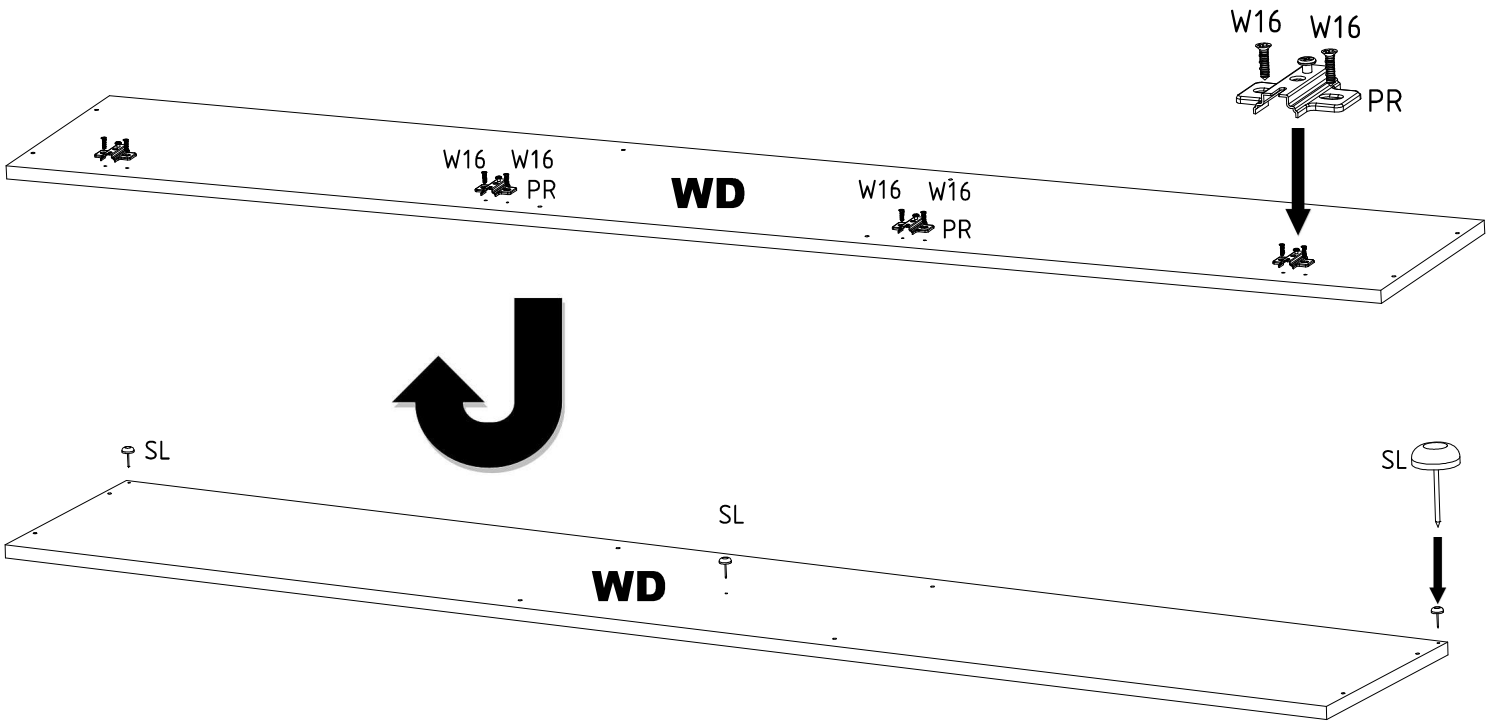

GRAND

GRAND 05

0P-39

Table accessories

ADIS_12

 A1	 G	8 x 30  K	6,3 X 50  KN	15 x 12  M
 OK1	 OK2	 PP3	 PR	 SB
 SL	6 x 34 mm  T	4 x 16  W16	3 x 16mm  W3	4 X 35  W30
 Z	 Z5	 ZK	 ZP	 ZR

Elements				Accessories	
SYMBOL	LENGTH	WIDTH	QUANTITY	SYMBOL	QUANTITY
BL	414	332	1	A1	1
BP	414	332	1	G	44
CB	381	70	2	K	8
CG	1600	70	1	KN	12
FT1	496	248	1	M	25
FT2	496	248	1	OK1	2
PC	564	244	2	OK2	2
PD1	332	182	1	PP3	4
PD2	332	182	1	PR	4
PPI01	332	214	1	SB	2
PPI02	332	214	1	SL	5
PP01	553	332	1	T	25
PP02	553	332	1	W16	30
PS	454	317	1	W3	4
WD	1600	332	1	W30	8
WG	1600	332	1	Z	23
				Z5	4
				ZK	12
				ZP	4
				ZR	4

2.

3.

4.

5.

6.

7.

8.

9.