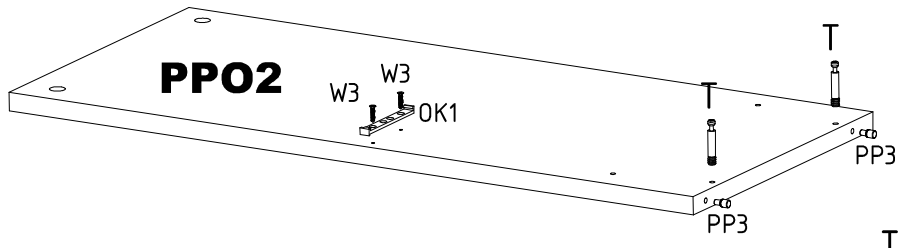

GRAND

GRAND 05

0P-39

Table accessories

ADIS_12

 A1	 G	8 x 30  K	6,3 X 50  KN	15 x 12  M
 OK1	 OK2	 PP3	 PR	 SB
 SL	6 x 34 mm  T	4 x 16  W16	3 x 16mm  W3	4 X 35  W30
 Z	 Z5	 ZK	 ZP	 ZR

Elements				Accessories	
SYMBOL	LENGTH	WIDTH	QUANTITY	SYMBOL	QUANTITY
BL	414	332	1	A1	1
BP	414	332	1	G	44
CB	381	70	2	K	8
CG	1600	70	1	KN	12
FT1	496	248	1	M	25
FT2	496	248	1	OK1	2
PC	564	244	2	OK2	2
PD1	332	182	1	PP3	4
PD2	332	182	1	PR	4
PPI01	332	214	1	SB	2
PPI02	332	214	1	SL	5
PP01	553	332	1	T	25
PP02	553	332	1	W16	30
PS	454	317	1	W3	4
WD	1600	332	1	W30	8
WG	1600	332	1	Z	23
				Z5	4
				ZK	12
				ZP	4
				ZR	4