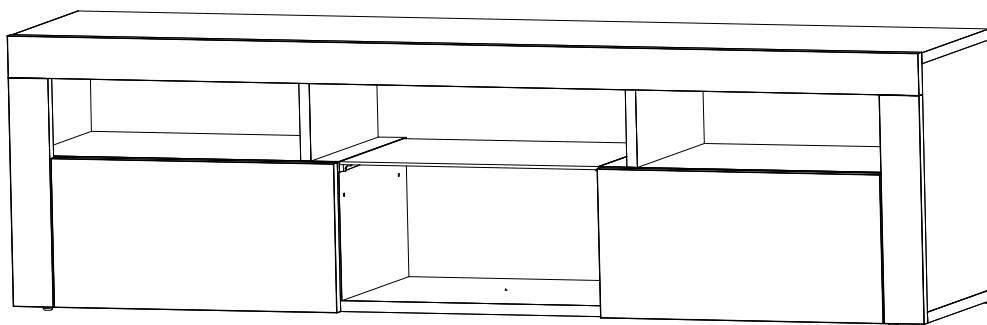

GRAND

GRAND 05

0P-39

Table accessories

ADIS_12

 A1	 G	8 x 30  K	6,3 X 50  KN	15 x 12  M
 OK1	 OK2	 PP3	 PR	 SB
 SL	6 x 34 mm  T	4 x 16  W16	3 x 16mm  W3	4 X 35  W30
 Z	 Z5	 ZK	 ZP	 ZR

Elements				Accessories	
SYMBOL	LENGTH	WIDTH	QUANTITY	SYMBOL	QUANTITY
BL	414	332	1	A1	1
BP	414	332	1	G	44
CB	381	70	2	K	8
CG	1600	70	1	KN	12
FT1	496	248	1	M	25
FT2	496	248	1	OK1	2
PC	564	244	2	OK2	2
PD1	332	182	1	PP3	4
PD2	332	182	1	PR	4
PPI01	332	214	1	SB	2
PPI02	332	214	1	SL	5
PP01	553	332	1	T	25
PP02	553	332	1	W16	30
PS	454	317	1	W3	4
WD	1600	332	1	W30	8
WG	1600	332	1	Z	23
				Z5	4
				ZK	12
				ZP	4
				ZR	4