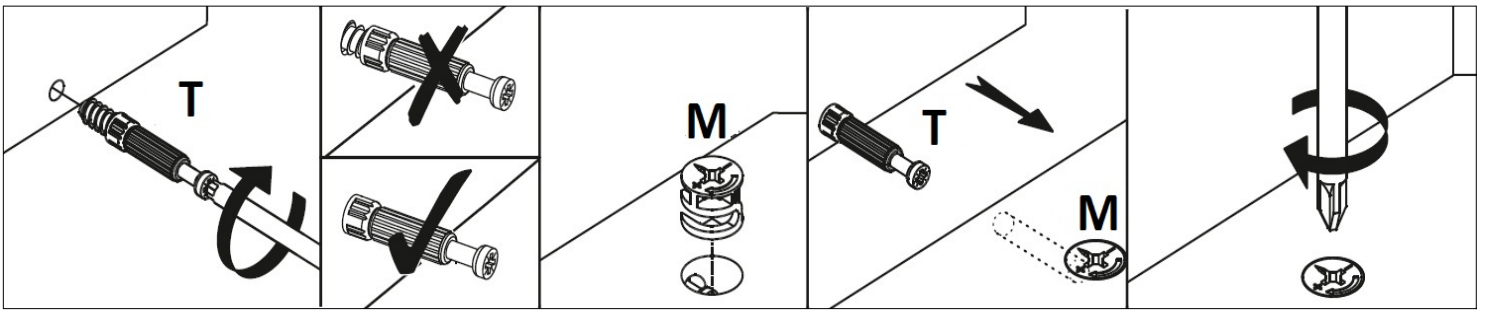

GRAND

GRAND 05

0P-39

Table accessories

ADIS_12

 A1	 G	8 x 30  K	6,3 X 50  KN	15 x 12  M
 OK1	 OK2	 PP3	 PR	 SB
 SL	6 x 34 mm  T	4 x 16  W16	3 x 16mm  W3	4 X 35  W30
 Z	 Z5	 ZK	 ZP	 ZR

Elements				Accessories	
SYMBOL	LENGTH	WIDTH	QUANTITY	SYMBOL	QUANTITY
BL	414	332	1	A1	1
BP	414	332	1	G	44
CB	381	70	2	K	8
CG	1600	70	1	KN	12
FT1	496	248	1	M	25
FT2	496	248	1	OK1	2
PC	564	244	2	OK2	2
PD1	332	182	1	PP3	4
PD2	332	182	1	PR	4
PPI01	332	214	1	SB	2
PPI02	332	214	1	SL	5
PP01	553	332	1	T	25
PP02	553	332	1	W16	30
PS	454	317	1	W3	4
WD	1600	332	1	W30	8
WG	1600	332	1	Z	23
				Z5	4
				ZK	12
				ZP	4
				ZR	4