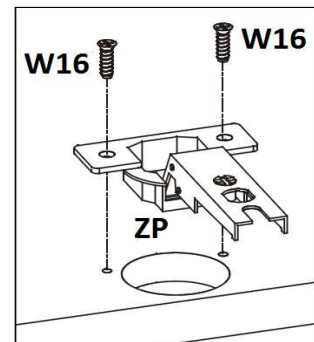

GRAND

GRAND 05

0P-39

Table accessories

ADIS_12

 A1	 G	8 x 30  K	6,3 X 50  KN	15 x 12  M
 OK1	 OK2	 PP3	 PR	 SB
 SL	6 x 34 mm  T	4 x 16  W16	3 x 16mm  W3	4 X 35  W30
 Z	 Z5	 ZK	 ZP	 ZR

Elements				Accessories	
SYMBOL	LENGTH	WIDTH	QUANTITY	SYMBOL	QUANTITY
BL	414	332	1	A1	1
BP	414	332	1	G	44
CB	381	70	2	K	8
CG	1600	70	1	KN	12
FT1	496	248	1	M	25
FT2	496	248	1	OK1	2
PC	564	244	2	OK2	2
PD1	332	182	1	PP3	4
PD2	332	182	1	PR	4
PPI01	332	214	1	SB	2
PPI02	332	214	1	SL	5
PP01	553	332	1	T	25
PP02	553	332	1	W16	30
PS	454	317	1	W3	4
WD	1600	332	1	W30	8
WG	1600	332	1	Z	23
				Z5	4
				ZK	12
				ZP	4
				ZR	4

2.

3.

4.

5.

6.

7.

8.

9.