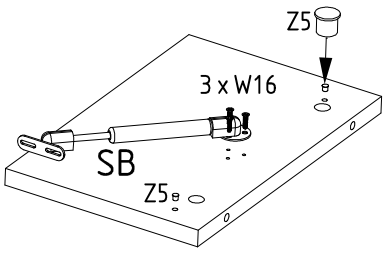

GRAND

GRAND 05

0P-39

Table accessories

ADIS_12

 A1	 G	8 x 30  K	6,3 X 50  KN	15 x 12  M
 OK1	 OK2	 PP3	 PR	 SB
 SL	6 x 34 mm  T	4 x 16  W16	3 x 16mm  W3	4 X 35  W30
 Z	 Z5	 ZK	 ZP	 ZR

Elements				Accessories	
SYMBOL	LENGTH	WIDTH	QUANTITY	SYMBOL	QUANTITY
BL	414	332	1	A1	1
BP	414	332	1	G	44
CB	381	70	2	K	8
CG	1600	70	1	KN	12
FT1	496	248	1	M	25
FT2	496	248	1	OK1	2
PC	564	244	2	OK2	2
PD1	332	182	1	PP3	4
PD2	332	182	1	PR	4
PPI01	332	214	1	SB	2
PPI02	332	214	1	SL	5
PP01	553	332	1	T	25
PP02	553	332	1	W16	30
PS	454	317	1	W3	4
WD	1600	332	1	W30	8
WG	1600	332	1	Z	23
				Z5	4
				ZK	12
				ZP	4
				ZR	4