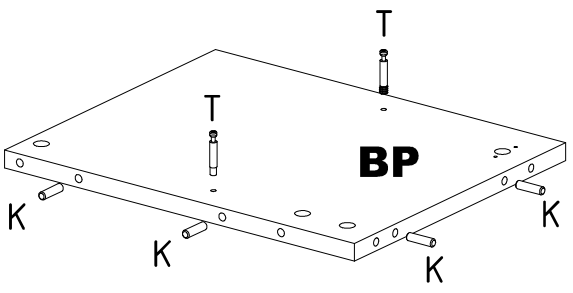

GRAND

GRAND 05

0P-39

Table accessories

ADIS_12

 A1	 G	8 x 30  K	6,3 X 50  KN	15 x 12  M
 OK1	 OK2	 PP3	 PR	 SB
 SL	6 x 34 mm  T	4 x 16  W16	3 x 16mm  W3	4 X 35  W30
 Z	 Z5	 ZK	 ZP	 ZR

Elements				Accessories	
SYMBOL	LENGTH	WIDTH	QUANTITY	SYMBOL	QUANTITY
BL	414	332	1	A1	1
BP	414	332	1	G	44
CB	381	70	2	K	8
CG	1600	70	1	KN	12
FT1	496	248	1	M	25
FT2	496	248	1	OK1	2
PC	564	244	2	OK2	2
PD1	332	182	1	PP3	4
PD2	332	182	1	PR	4
PPI01	332	214	1	SB	2
PPI02	332	214	1	SL	5
PP01	553	332	1	T	25
PP02	553	332	1	W16	30
PS	454	317	1	W3	4
WD	1600	332	1	W30	8
WG	1600	332	1	Z	23
				Z5	4
				ZK	12
				ZP	4
				ZR	4