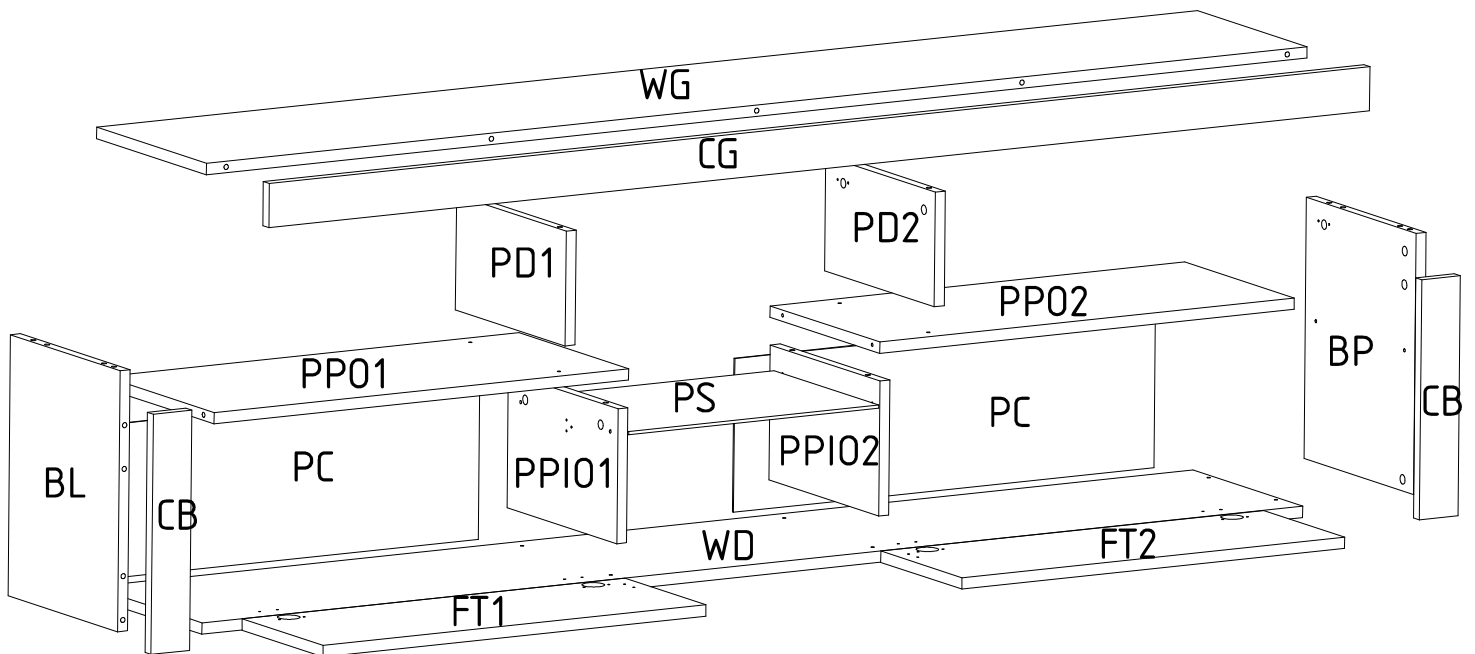

GRAND

GRAND 05

0P-39

Table accessories

ADIS_12

 A1	 G	8 x 30  K	6,3 X 50  KN	15 x 12  M
 OK1	 OK2	 PP3	 PR	 SB
 SL	6 x 34 mm  T	4 x 16  W16	3 x 16mm  W3	4 X 35  W30
 Z	 Z5	 ZK	 ZP	 ZR

Elements				Accessories	
SYMBOL	LENGTH	WIDTH	QUANTITY	SYMBOL	QUANTITY
BL	414	332	1	A1	1
BP	414	332	1	G	44
CB	381	70	2	K	8
CG	1600	70	1	KN	12
FT1	496	248	1	M	25
FT2	496	248	1	OK1	2
PC	564	244	2	OK2	2
PD1	332	182	1	PP3	4
PD2	332	182	1	PR	4
PPI01	332	214	1	SB	2
PPI02	332	214	1	SL	5
PP01	553	332	1	T	25
PP02	553	332	1	W16	30
PS	454	317	1	W3	4
WD	1600	332	1	W30	8
WG	1600	332	1	Z	23
				Z5	4
				ZK	12
				ZP	4
				ZR	4

2.

3.

4.

5.

6.

7.

8.

9.