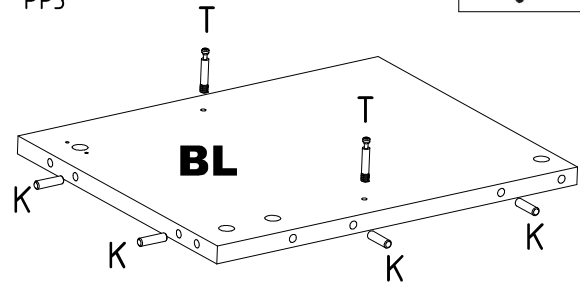

GRAND

GRAND 05

0P-39

Table accessories

ADIS_12

 A1	 G	8 x 30  K	6,3 X 50  KN	15 x 12  M
 OK1	 OK2	 PP3	 PR	 SB
 SL	6 x 34 mm  T	4 x 16  W16	3 x 16mm  W3	4 X 35  W30
 Z	 Z5	 ZK	 ZP	 ZR

Elements				Accessories	
SYMBOL	LENGTH	WIDTH	QUANTITY	SYMBOL	QUANTITY
BL	414	332	1	A1	1
BP	414	332	1	G	44
CB	381	70	2	K	8
CG	1600	70	1	KN	12
FT1	496	248	1	M	25
FT2	496	248	1	OK1	2
PC	564	244	2	OK2	2
PD1	332	182	1	PP3	4
PD2	332	182	1	PR	4
PPI01	332	214	1	SB	2
PPI02	332	214	1	SL	5
PP01	553	332	1	T	25
PP02	553	332	1	W16	30
PS	454	317	1	W3	4
WD	1600	332	1	W30	8
WG	1600	332	1	Z	23
				Z5	4
				ZK	12
				ZP	4
				ZR	4