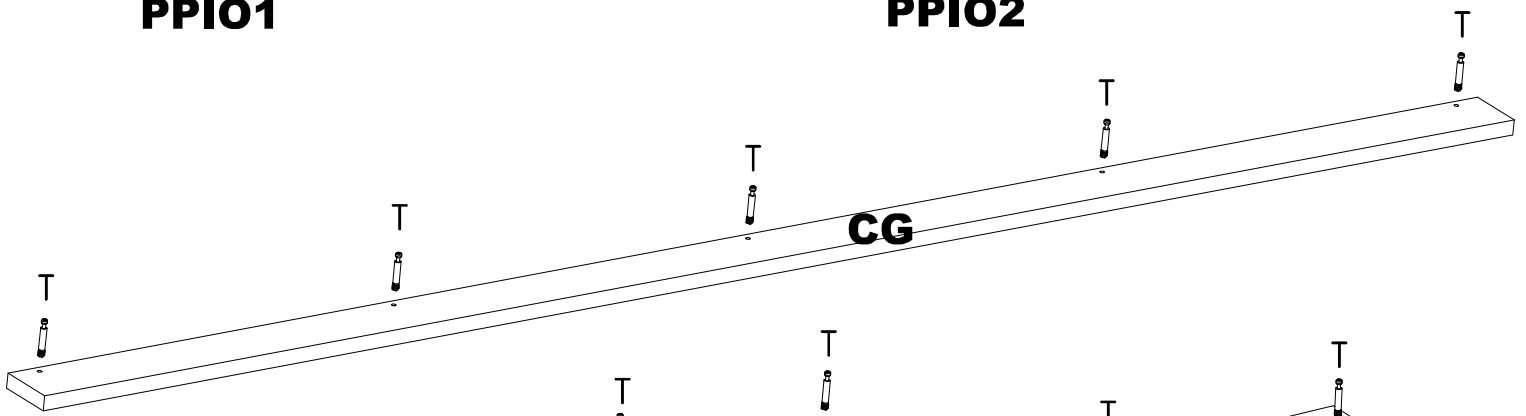

GRAND

GRAND 05

0P-39

Table accessories

ADIS_12

 A1	 G	8 x 30  K	6,3 X 50  KN	15 x 12  M
 OK1	 OK2	 PP3	 PR	 SB
 SL	6 x 34 mm  T	4 x 16  W16	3 x 16mm  W3	4 X 35  W30
 Z	 Z5	 ZK	 ZP	 ZR

Elements				Accessories	
SYMBOL	LENGTH	WIDTH	QUANTITY	SYMBOL	QUANTITY
BL	414	332	1	A1	1
BP	414	332	1	G	44
CB	381	70	2	K	8
CG	1600	70	1	KN	12
FT1	496	248	1	M	25
FT2	496	248	1	OK1	2
PC	564	244	2	OK2	2
PD1	332	182	1	PP3	4
PD2	332	182	1	PR	4
PPI01	332	214	1	SB	2
PPI02	332	214	1	SL	5
PP01	553	332	1	T	25
PP02	553	332	1	W16	30
PS	454	317	1	W3	4
WD	1600	332	1	W30	8
WG	1600	332	1	Z	23
				Z5	4
				ZK	12
				ZP	4
				ZR	4