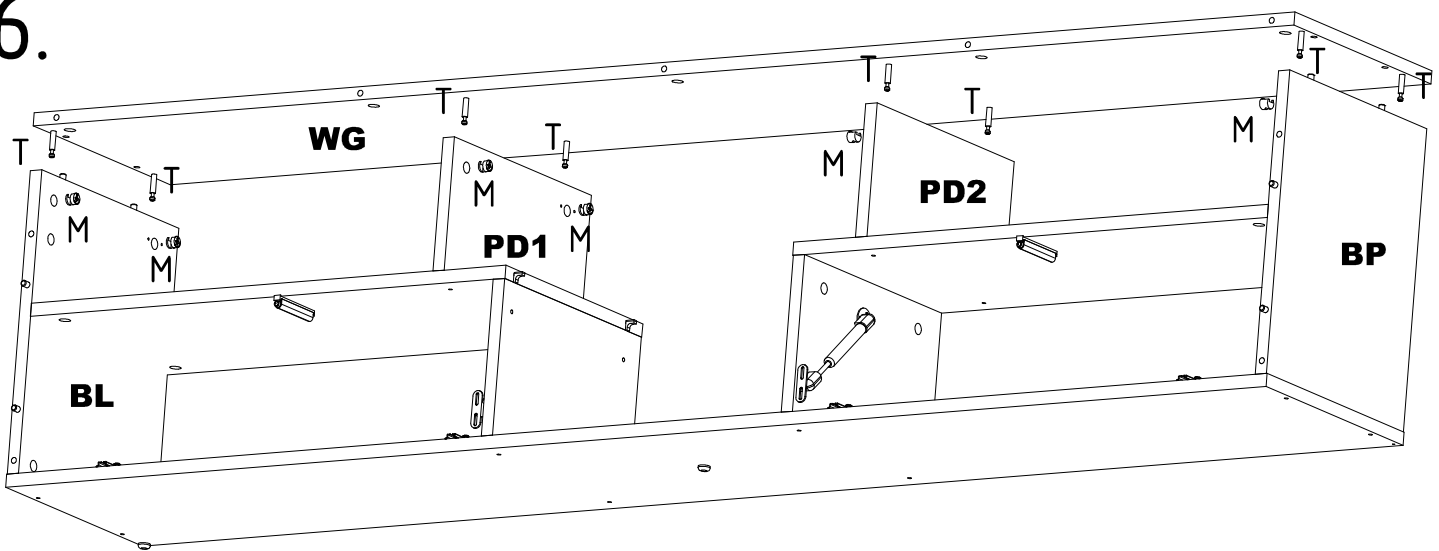

GRAND

GRAND 05

0P-39

Table accessories

ADIS_12

 A1	 G	8 x 30  K	6,3 X 50  KN	15 x 12  M
 OK1	 OK2	 PP3	 PR	 SB
 SL	6 x 34 mm  T	4 x 16  W16	3 x 16mm  W3	4 X 35  W30
 Z	 Z5	 ZK	 ZP	 ZR

Elements				Accessories	
SYMBOL	LENGTH	WIDTH	QUANTITY	SYMBOL	QUANTITY
BL	414	332	1	A1	1
BP	414	332	1	G	44
CB	381	70	2	K	8
CG	1600	70	1	KN	12
FT1	496	248	1	M	25
FT2	496	248	1	OK1	2
PC	564	244	2	OK2	2
PD1	332	182	1	PP3	4
PD2	332	182	1	PR	4
PPI01	332	214	1	SB	2
PPI02	332	214	1	SL	5
PP01	553	332	1	T	25
PP02	553	332	1	W16	30
PS	454	317	1	W3	4
WD	1600	332	1	W30	8
WG	1600	332	1	Z	23
				Z5	4
				ZK	12
				ZP	4
				ZR	4

2.

3.

4.

5.

6.

7.

8.

9.