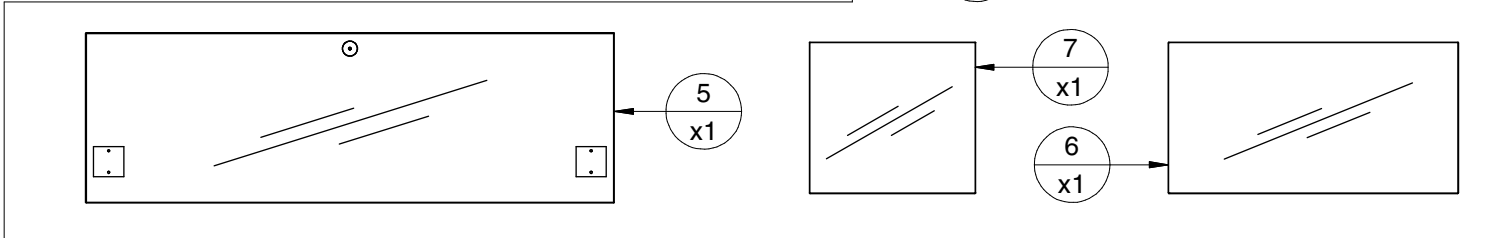

HUBERTUS DESIGN

- | | |
|----------------------------------|------------------------------|
| (D) Montageanleitung | (GB) Assembly instructions |
| (NL) Handleiding voor de montage | (PL) Instrukcja montażu |
| (TR) Montaj talimatı | (RU) Инструкция по монтажу |
| (RO) Instrucțiunile asamblare | (CZ) Montážní návod |
| (IT) Istruzioni per il montaggio | (FR) Instructions de montage |
| (SK) Montážny návod | (HU) Szerelési útmutató |

LUNA

01 - 05/2017

nw 11szt. Ø10x13	t 4szt. M6	l 6szt. Ø7,5x30	z4(z3) 1szt.(1szt.)
-----------------------------------	-----------------------------	----------------------------------	-----------------------------------

sd 8szt. 	s25 1szt. M6x25	k40 4szt. Ø5x40	s70 11szt. M6x70
------------------------	----------------------------------	----------------------------------	-----------------------------------

7

8