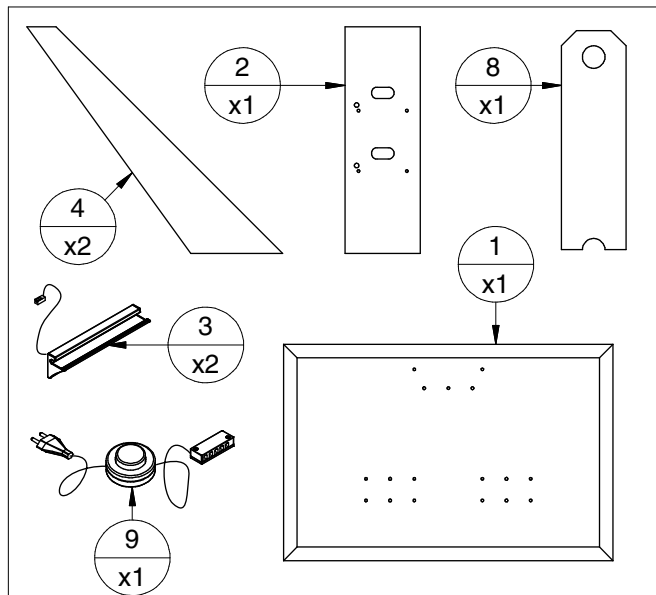

HUBERTUS DESIGN

- | | |
|----------------------------------|------------------------------|
| (D) Montageanleitung | (GB) Assembly instructions |
| (NL) Handleiding voor de montage | (PL) Instrukcja montażu |
| (TR) Montaj talimatı | (RU) Инструкция по монтажу |
| (RO) Instrucțiunile asamblare | (CZ) Montážní návod |
| (IT) Istruzioni per il montaggio | (FR) Instructions de montage |
| (SK) Montážny návod | (HU) Szerelési útmutató |

LUNA

01 - 05/2017

nw 11szt. Ø10x13	t 4szt. M6	l 6szt. Ø7,5x30	z4(z3) 1szt.(1szt.)
-----------------------------------	-----------------------------	----------------------------------	-----------------------------------

sd 8szt. 	s25 1szt. M6x25	k40 4szt. Ø5x40	s70 11szt. M6x70
------------------------	----------------------------------	----------------------------------	-----------------------------------

7

8