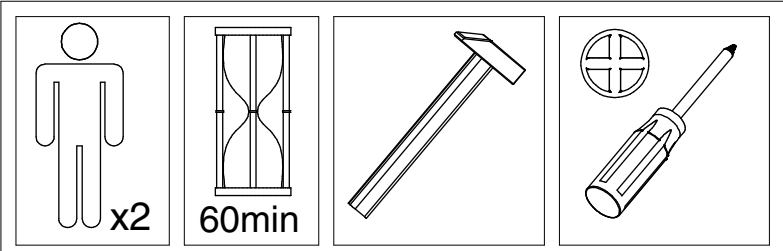

HUBERTUS DESIGN

- | | |
|----------------------------------|------------------------------|
| (D) Montageanleitung | (GB) Assembly instructions |
| (NL) Handleiding voor de montage | (PL) Instrukcja montażu |
| (TR) Montaj talimatı | (RU) Инструкция по монтажу |
| (RO) Instrucțiunile asamblare | (CZ) Montážní návod |
| (IT) Istruzioni per il montaggio | (FR) Instructions de montage |
| (SK) Montážny návod | (HU) Szerelési útmutató |

LUNA

01 - 05/2017

nw 11szt. Ø10x13	t 4szt. M6	l 6szt. Ø7,5x30	z4(z3) 1szt.(1szt.)
-----------------------------------	-----------------------------	----------------------------------	-----------------------------------

sd 8szt. 	s25 1szt. M6x25	k40 4szt. Ø5x40	s70 11szt. M6x70
------------------------	----------------------------------	----------------------------------	-----------------------------------

7

8