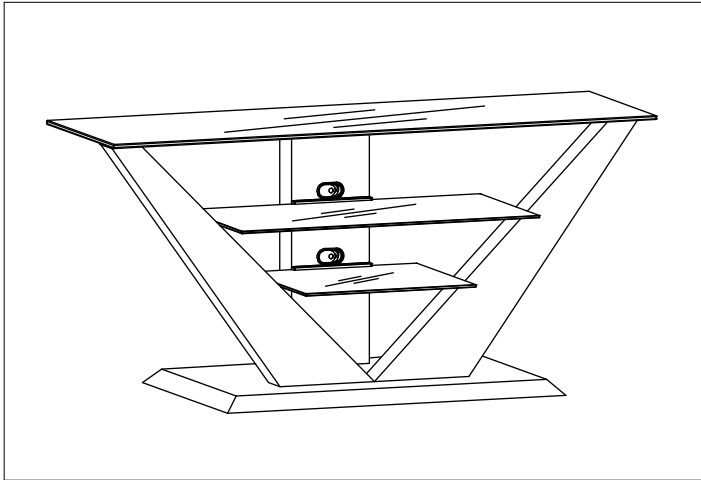

HUBERTUS DESIGN

- | | |
|----------------------------------|------------------------------|
| (D) Montageanleitung | (GB) Assembly instructions |
| (NL) Handleiding voor de montage | (PL) Instrukcja montażu |
| (TR) Montaj talimatı | (RU) Инструкция по монтажу |
| (RO) Instrucțiunile asamblare | (CZ) Montážní návod |
| (IT) Istruzioni per il montaggio | (FR) Instructions de montage |
| (SK) Montážny návod | (HU) Szerelési útmutató |

LUNA

01 - 05/2017

nw 11szt. Ø10x13	t 4szt. M6	l 6szt. Ø7,5x30	z4(z3) 1szt.(1szt.)
-----------------------------------	-----------------------------	----------------------------------	-----------------------------------

sd 8szt. 	s25 1szt. M6x25	k40 4szt. Ø5x40	s70 11szt. M6x70
------------------------	----------------------------------	----------------------------------	-----------------------------------

7

8