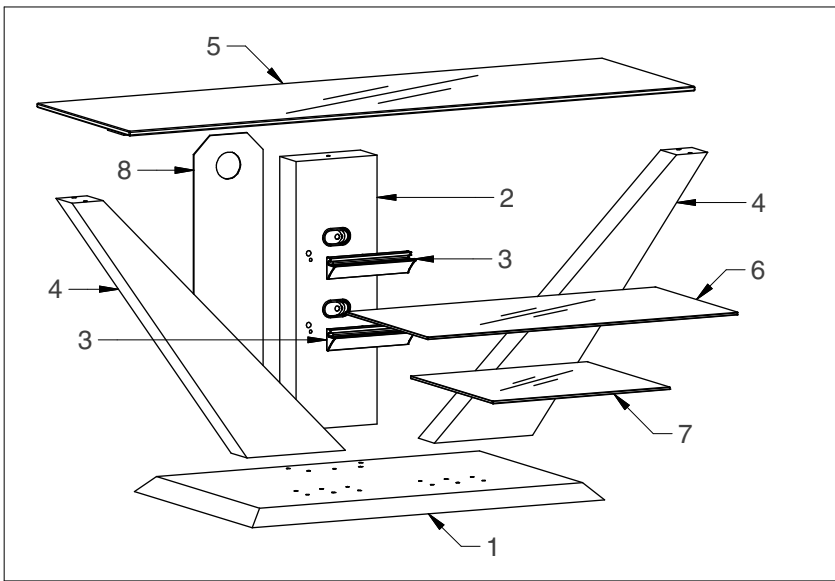

HUBERTUS DESIGN

- | | |
|----------------------------------|------------------------------|
| (D) Montageanleitung | (GB) Assembly instructions |
| (NL) Handleiding voor de montage | (PL) Instrukcja montażu |
| (TR) Montaj talimatı | (RU) Инструкция по монтажу |
| (RO) Instrucțiunile asamblare | (CZ) Montážní návod |
| (IT) Istruzioni per il montaggio | (FR) Instructions de montage |
| (SK) Montážny návod | (HU) Szerelési útmutató |

LUNA

01 - 05/2017

nw 11szt. Ø10x13	t 4szt. M6	l 6szt. Ø7,5x30	z4(z3) 1szt.(1szt.)
-----------------------------------	-----------------------------	----------------------------------	-----------------------------------

sd 8szt. 	s25 1szt. M6x25	k40 4szt. Ø5x40	s70 11szt. M6x70
------------------------	----------------------------------	----------------------------------	-----------------------------------

7

8