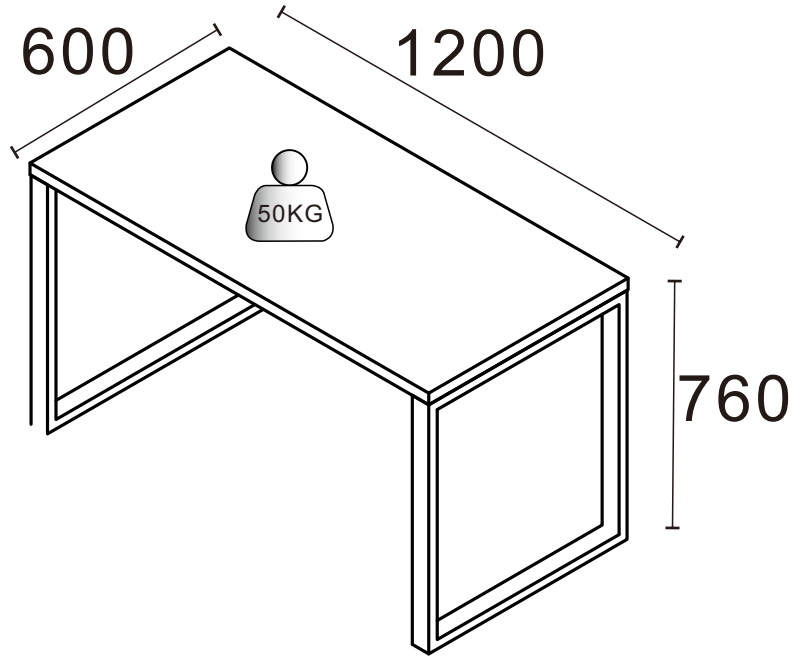

Teo - CTB - 002

<p>A x8</p>  <p>M8*45mm</p>	<p>B x4</p>  <p>M6*12mm</p>	<p>C x1</p>  <p>M4mm</p>	<p>D x1</p>  <p>M5mm</p>	<p>E x4</p>  <p>40x40mm</p>
--	--	---	--	--