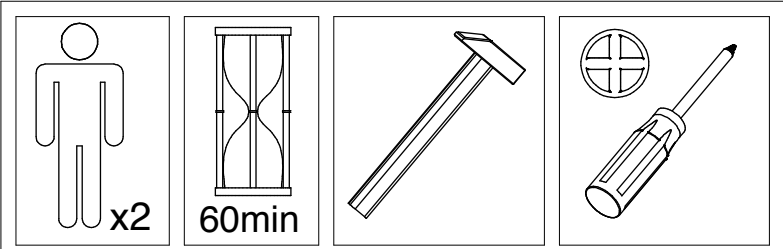

HUBERTUS DESIGN

- | | |
|----------------------------------|------------------------------|
| (D) Montageanleitung | (GB) Assembly instructions |
| (NL) Handleiding voor de montage | (PL) Instrukcja montażu |
| (TR) Montaj talimatı | (RU) Инструкция по монтажу |
| (RO) Instrucțiunile asamblare | (CZ) Montážní návod |
| (IT) Istruzioni per il montaggio | (FR) Instructions de montage |
| (SK) Montážny návod | (HU) Szerelési útmutató |

MATERA MAX

01 - 03/2021

ew5 Euro 5x13	x44 w14 Ø4x16	x4 nw Ø10x13	x4 zk Ø11	x8 f filc	x4
-----------------------------	-----------------------------	----------------------------	-------------------------	-------------------------	-----------

s12 M6x12	x4 t L-24	x12 m Ø15	x12 ls Ø7,5x30	x12
-------------------------	-------------------------	-------------------------	------------------------------	------------

s60 M6x60	x4 s35 M8x35	x2
-------------------------	----------------------------	-----------