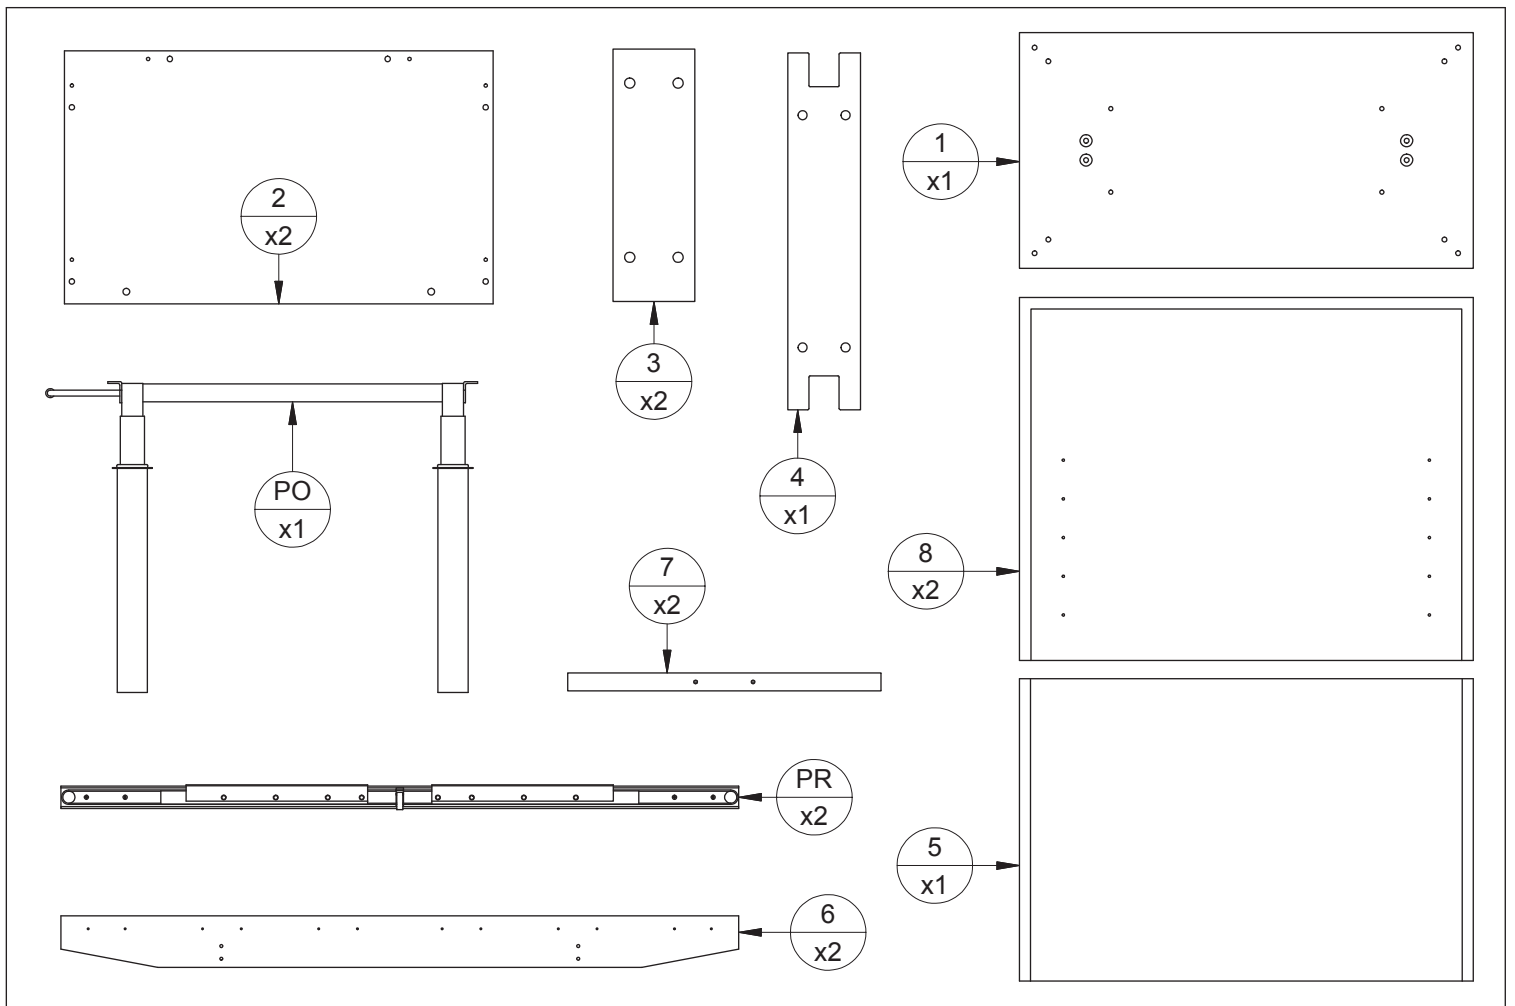

MATERA MAX

01 - 03/2021

ew5 Euro 5x13	x44 w14 Ø4x16	x4 nw Ø10x13	x4 zk Ø11	x8 f filc	x4
-----------------------------	-----------------------------	----------------------------	-------------------------	-------------------------	-----------

s12 M6x12	x4 t L-24	x12 m Ø15	x12 ls Ø7,5x30	x12
-------------------------	-------------------------	-------------------------	------------------------------	------------

s60 M6x60	x4 s35 M8x35	x2
-------------------------	----------------------------	-----------

k40 Ø5x40	x8 z3; z4; z5 	x1 ; x1 ; x1 sd 	x4
-------------------------	--------------------------	----------------------------	-----------

8

PO

H

H

PO

s35

x4