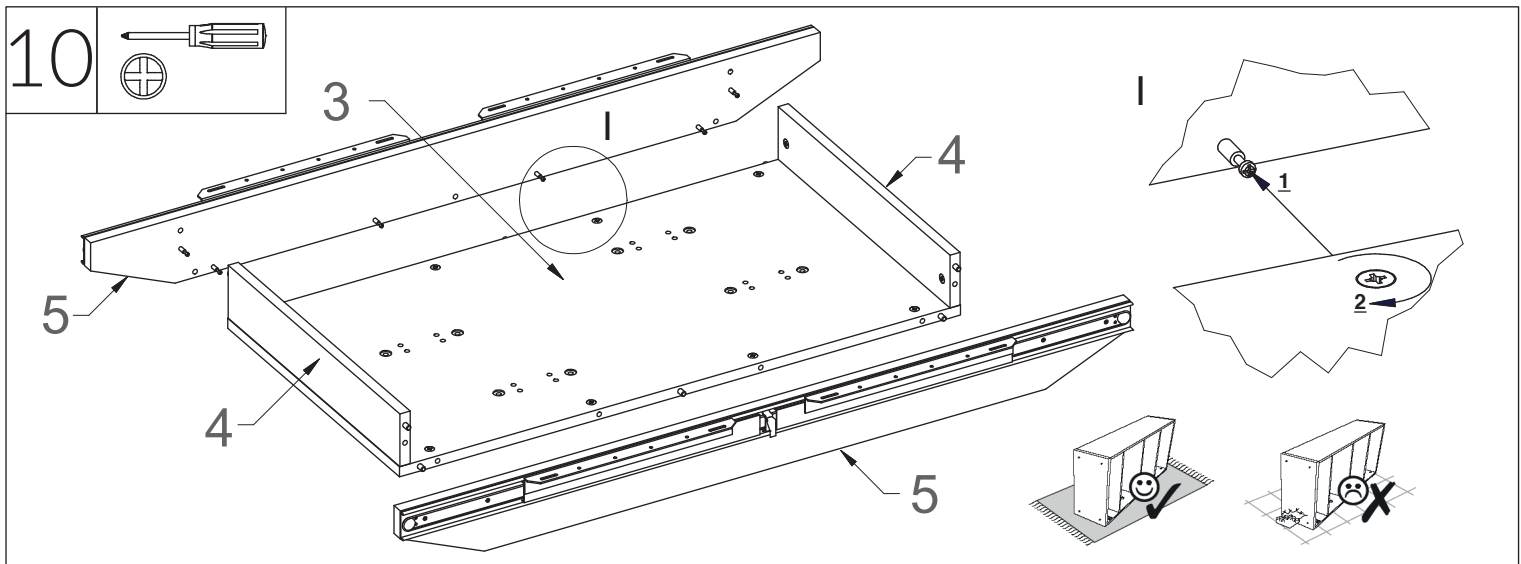

XENON LUX

01 - 09/2020

<p>w16 24szt. ew5 48szt. z4 1szt.</p>  <p>Ø3,5x16</p>	 <p>Euro 5x13</p>		
<p>t 12szt. m 12szt. ls 42szt. f 4szt.</p>  <p>L-24</p>	 <p>Ø15</p>	 <p>Ø7,5x30</p>	 <p>filc</p>
<p>k50 6szt. s30 8szt. s50 8szt.</p>  <p>Ø6,4x50</p>	 <p>M6x30</p>	 <p>M6x50</p>	
<p>sd 4szt. zz 6szt. z 6szt.</p> 			