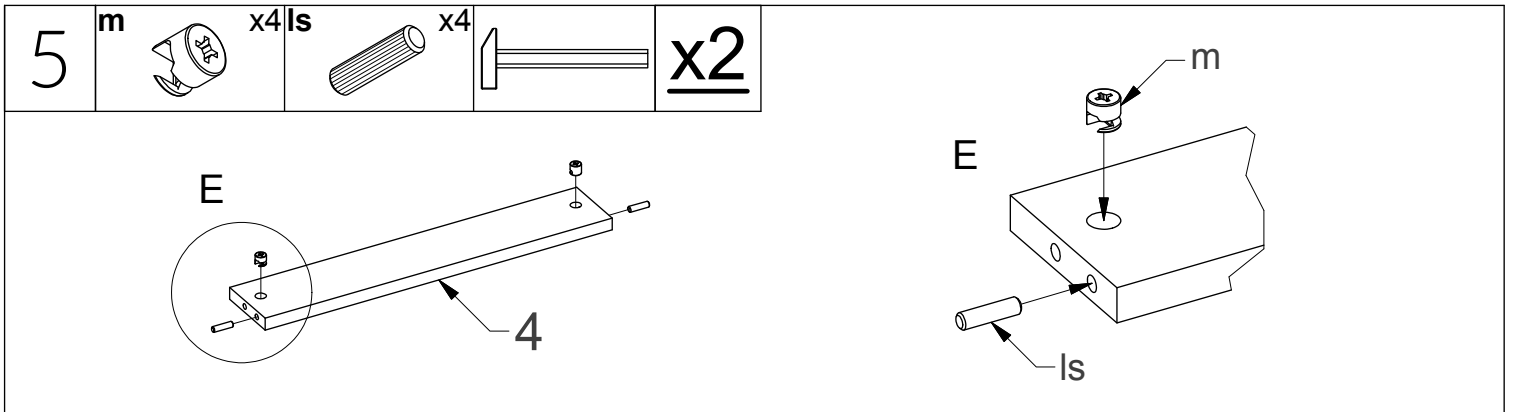

XENON LUX

01 - 09/2020

<p>w16 24szt. ew5 48szt. z4 1szt.</p>  <p>Ø3,5x16</p>	 <p>Euro 5x13</p>		
<p>t 12szt. m 12szt. ls 42szt. f 4szt.</p>  <p>L-24</p>	 <p>Ø15</p>	 <p>Ø7,5x30</p>	 <p>filc</p>
<p>k50 6szt. s30 8szt. s50 8szt.</p>  <p>Ø6,4x50</p>	 <p>M6x30</p>	 <p>M6x50</p>	
<p>sd 4szt. zz 6szt. z 6szt.</p> 			