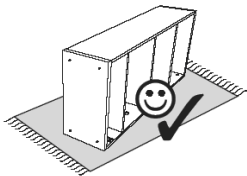

12

ew5

x24

PR

13

s30

x8 z4

PR