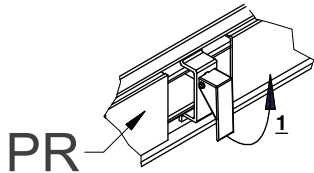

12

ew5

x24

PR

13

s30

x8 z4

PR