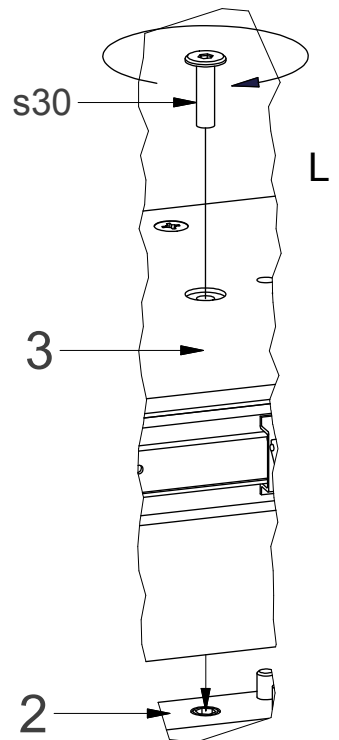

XENON LUX

01 - 09/2020

<p>w16 24szt. ew5 48szt. z4 1szt.</p>  <p>Ø3,5x16</p>	 <p>Euro 5x13</p>		
<p>t 12szt. m 12szt. ls 42szt. f 4szt.</p>  <p>L-24</p>	 <p>Ø15</p>	 <p>Ø7,5x30</p>	 <p>filc</p>
<p>k50 6szt. s30 8szt. s50 8szt.</p>  <p>Ø6,4x50</p>	 <p>M6x30</p>	 <p>M6x50</p>	
<p>sd 4szt. zz 6szt. z 6szt.</p> 			

12

ew5

x24

PR

13

s30

x8 z4

PR

14

f

x4

15