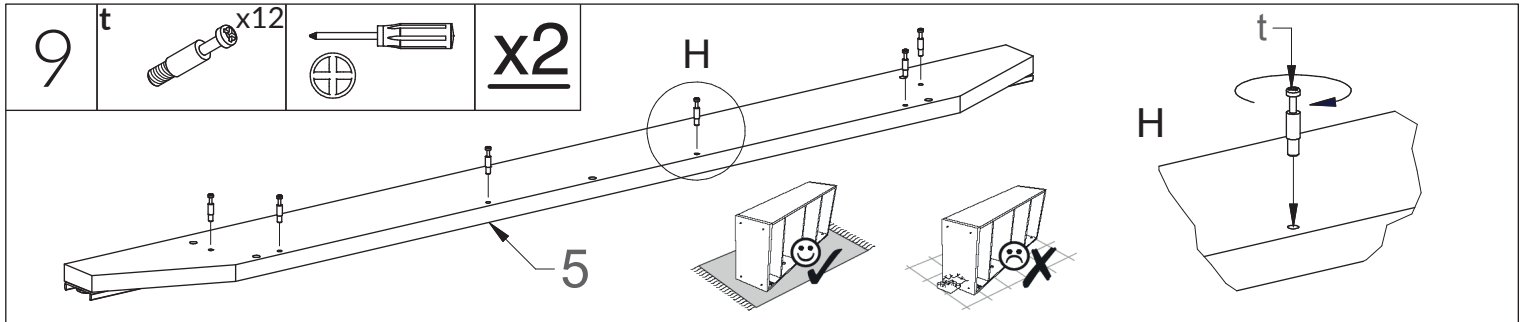

XENON LUX

01 - 09/2020

<p>w16 24szt. ew5 48szt. z4 1szt.</p>  <p>Ø3,5x16</p>	 <p>Euro 5x13</p>		
<p>t 12szt. m 12szt. ls 42szt. f 4szt.</p>  <p>L-24</p>	 <p>Ø15</p>	 <p>Ø7,5x30</p>	 <p>filc</p>
<p>k50 6szt. s30 8szt. s50 8szt.</p>  <p>Ø6,4x50</p>	 <p>M6x30</p>	 <p>M6x50</p>	
<p>sd 4szt. zz 6szt. z 6szt.</p> 			