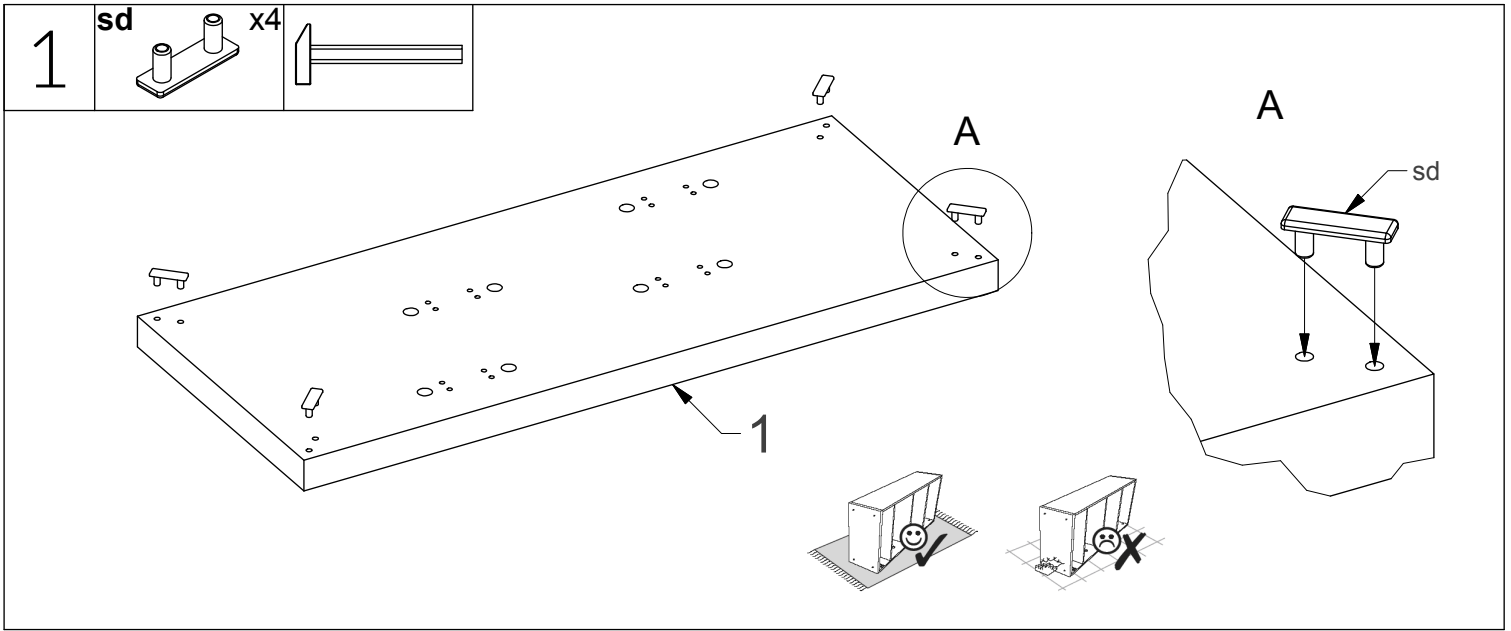

HUBERTUS DESIGN

- | | |
|----------------------------------|------------------------------|
| (D) Montageanleitung | (GB) Assembly instructions |
| (NL) Handleiding voor de montage | (PL) Instrukcja montażu |
| (TR) Montaj talimatı | (RU) Инструкция по монтажу |
| (RO) Instrucțiunile asamblare | (CZ) Montážní návod |
| (IT) Istruzioni per il montaggio | (FR) Instructions de montage |
| (SK) Montážny návod | (HU) Szerelési útmutató |

XENON LUX

01 - 09/2020

<p>w16 24szt. ew5 48szt. z4 1szt.</p>  <p>Ø3,5x16</p>	 <p>Euro 5x13</p>		
<p>t 12szt. m 12szt. ls 42szt. f 4szt.</p>  <p>L-24</p>	 <p>Ø15</p>	 <p>Ø7,5x30</p>	 <p>filc</p>
<p>k50 6szt. s30 8szt. s50 8szt.</p>  <p>Ø6,4x50</p>	 <p>M6x30</p>	 <p>M6x50</p>	
<p>sd 4szt. zz 6szt. z 6szt.</p> 			