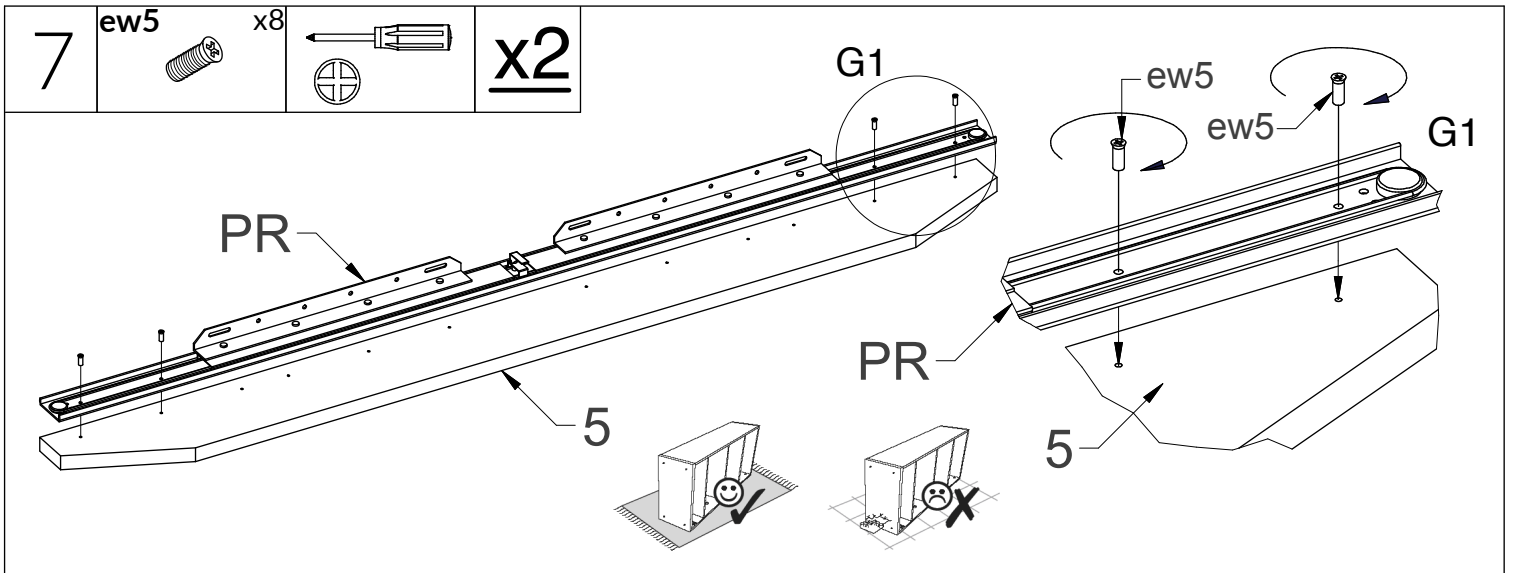

XENON LUX

01 - 09/2020

<p>w16 24szt. ew5 48szt. z4 1szt.</p>  <p>Ø3,5x16</p>	 <p>Euro 5x13</p>		
<p>t 12szt. m 12szt. ls 42szt. f 4szt.</p>  <p>L-24</p>	 <p>Ø15</p>	 <p>Ø7,5x30</p>	 <p>filc</p>
<p>k50 6szt. s30 8szt. s50 8szt.</p>  <p>Ø6,4x50</p>	 <p>M6x30</p>	 <p>M6x50</p>	
<p>sd 4szt. zz 6szt. z 6szt.</p> 			