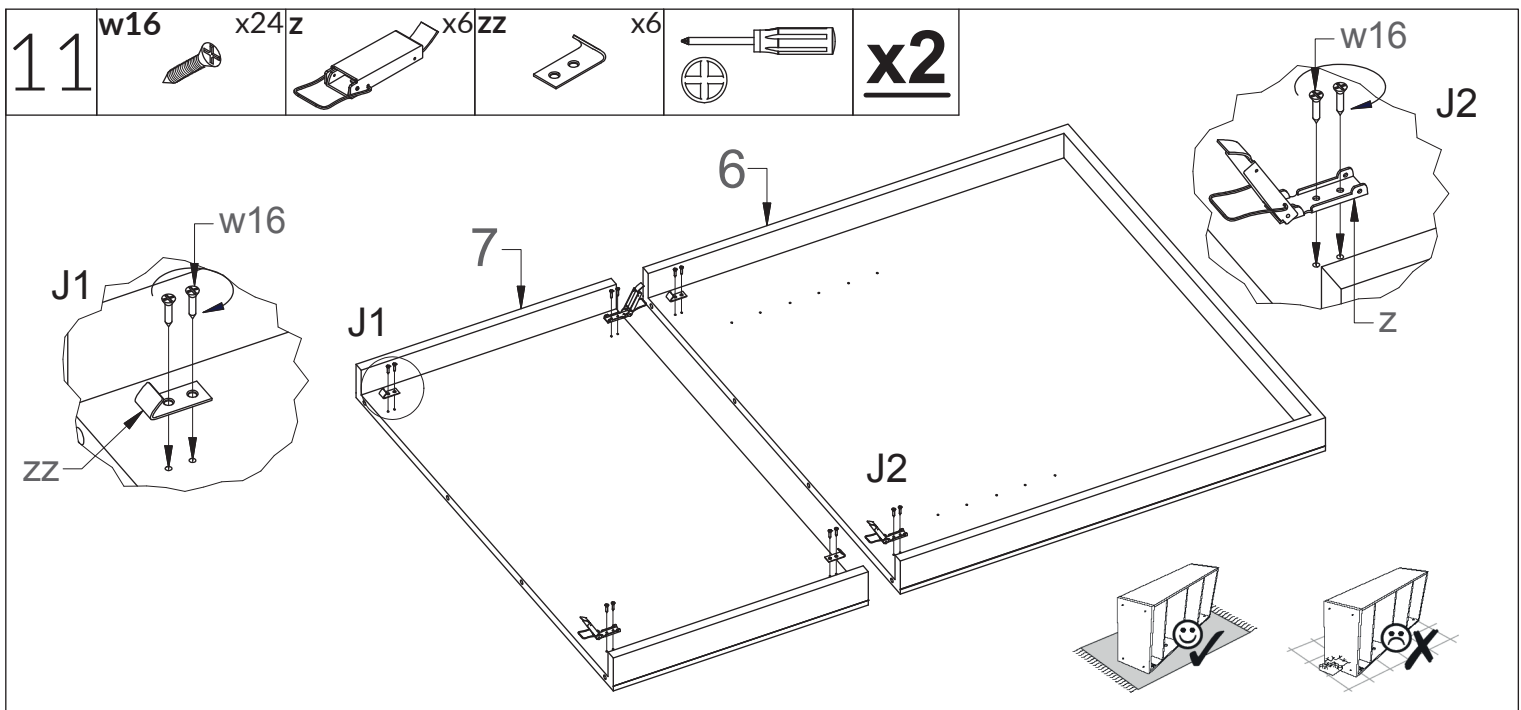

XENON LUX

01 - 09/2020

<p>w16 24szt. ew5 48szt. z4 1szt.</p>  <p>Ø3,5x16</p>	 <p>Euro 5x13</p>		
<p>t 12szt. m 12szt. ls 42szt. f 4szt.</p>  <p>L-24</p>	 <p>Ø15</p>	 <p>Ø7,5x30</p>	 <p>filc</p>
<p>k50 6szt. s30 8szt. s50 8szt.</p>  <p>Ø6,4x50</p>	 <p>M6x30</p>	 <p>M6x50</p>	
<p>sd 4szt. zz 6szt. z 6szt.</p> 			