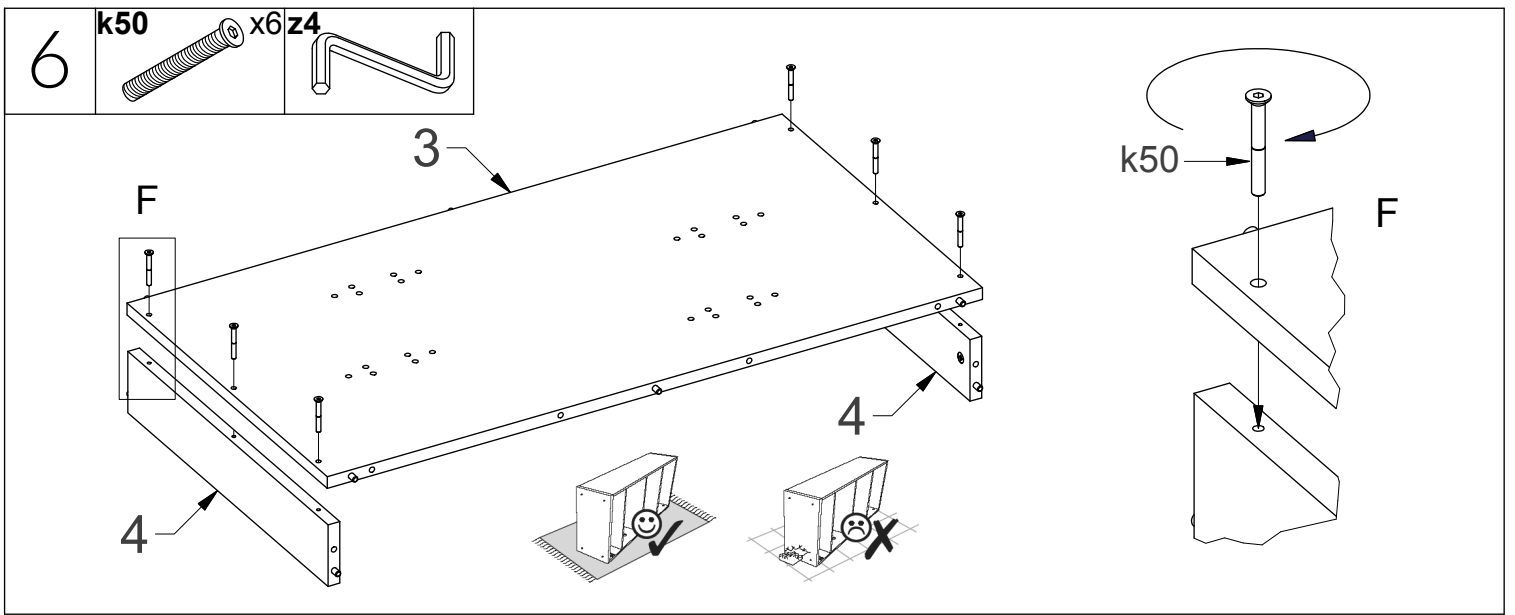

XENON LUX

01 - 09/2020

<p>w16 24szt. ew5 48szt. z4 1szt.</p>  <p>Ø3,5x16</p>	 <p>Euro 5x13</p>		
<p>t 12szt. m 12szt. ls 42szt. f 4szt.</p>  <p>L-24</p>	 <p>Ø15</p>	 <p>Ø7,5x30</p>	 <p>filc</p>
<p>k50 6szt. s30 8szt. s50 8szt.</p>  <p>Ø6,4x50</p>	 <p>M6x30</p>	 <p>M6x50</p>	
<p>sd 4szt. zz 6szt. z 6szt.</p> 			