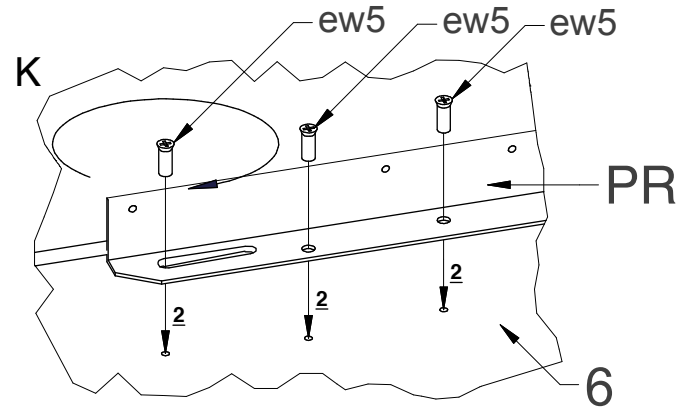

XENON LUX

01 - 09/2020

<p>w16 24szt. ew5 48szt. z4 1szt.</p>  <p>Ø3,5x16</p>	 <p>Euro 5x13</p>		
<p>t 12szt. m 12szt. ls 42szt. f 4szt.</p>  <p>L-24</p>	 <p>Ø15</p>	 <p>Ø7,5x30</p>	 <p>filc</p>
<p>k50 6szt. s30 8szt. s50 8szt.</p>  <p>Ø6,4x50</p>	 <p>M6x30</p>	 <p>M6x50</p>	
<p>sd 4szt. zz 6szt. z 6szt.</p> 			

12

ew5

x24

PR

13

s30

x8 z4

PR