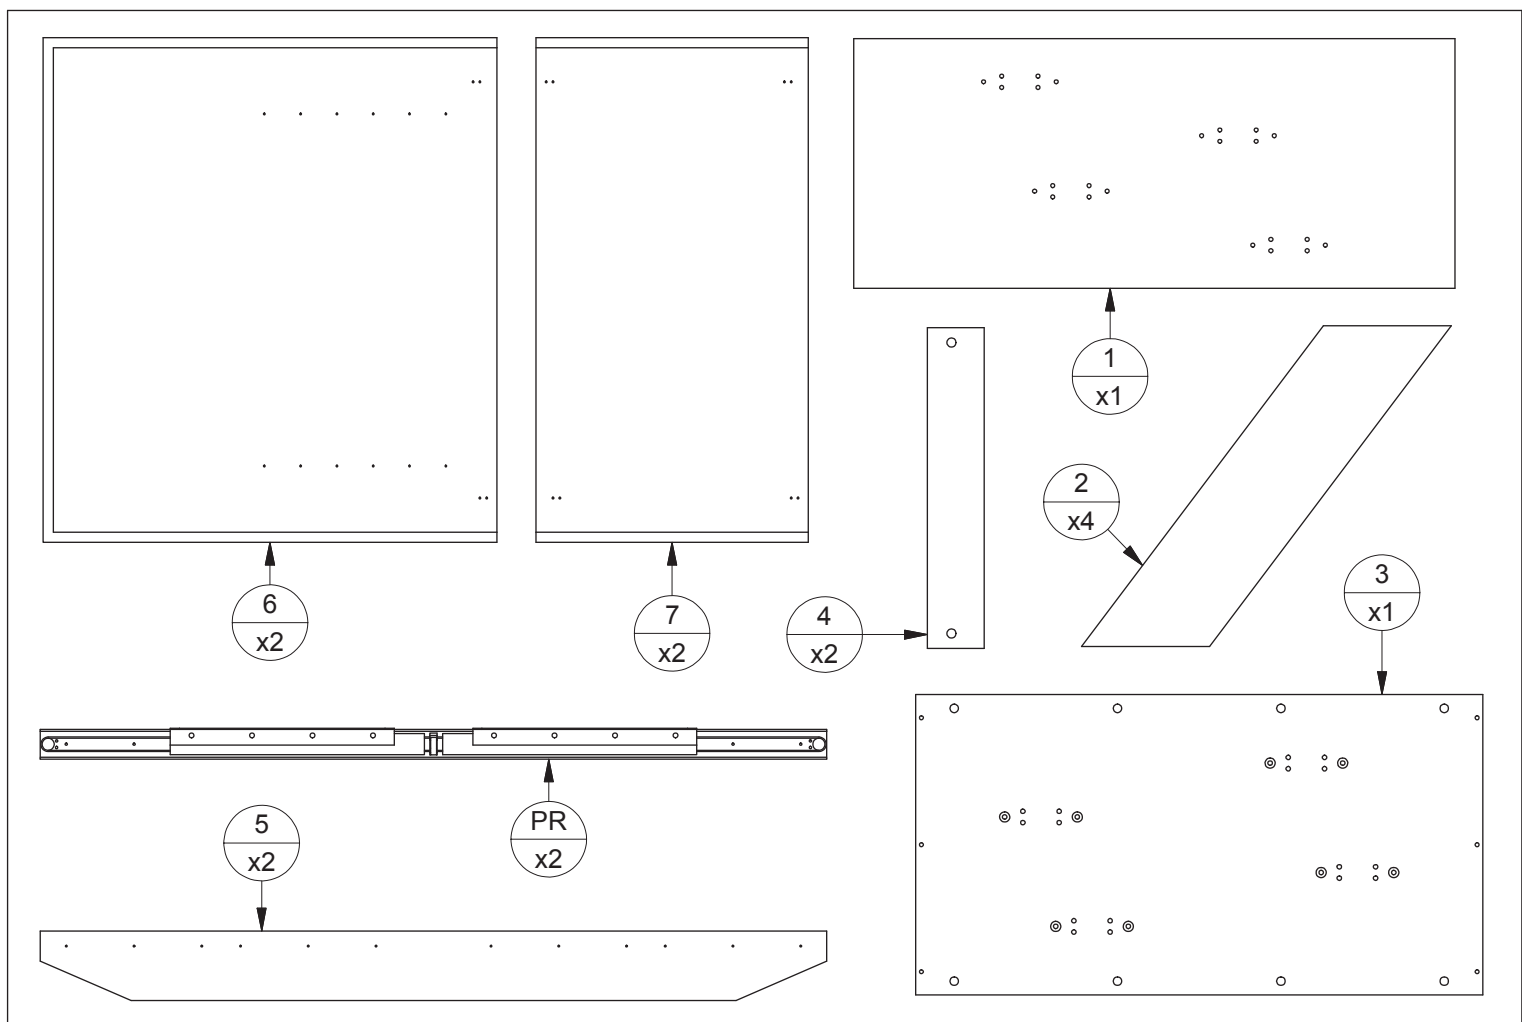

HUBERTUS DESIGN

- | | |
|----------------------------------|------------------------------|
| (D) Montageanleitung | (GB) Assembly instructions |
| (NL) Handleiding voor de montage | (PL) Instrukcja montażu |
| (TR) Montaj talimatı | (RU) Инструкция по монтажу |
| (RO) Instrucțiunile asamblare | (CZ) Montážní návod |
| (IT) Istruzioni per il montaggio | (FR) Instructions de montage |
| (SK) Montážny návod | (HU) Szerelési útmutató |

XENON LUX

01 - 09/2020

<p>w16 24szt. ew5 48szt. z4 1szt.</p>  <p>Ø3,5x16</p>	 <p>Euro 5x13</p>		
<p>t 12szt. m 12szt. ls 42szt. f 4szt.</p>  <p>L-24</p>	 <p>Ø15</p>	 <p>Ø7,5x30</p>	 <p>filc</p>
<p>k50 6szt. s30 8szt. s50 8szt.</p>  <p>Ø6,4x50</p>	 <p>M6x30</p>	 <p>M6x50</p>	
<p>sd 4szt. zz 6szt. z 6szt.</p> 			

12

ew5

x24

PR

13

s30

x8 z4

PR