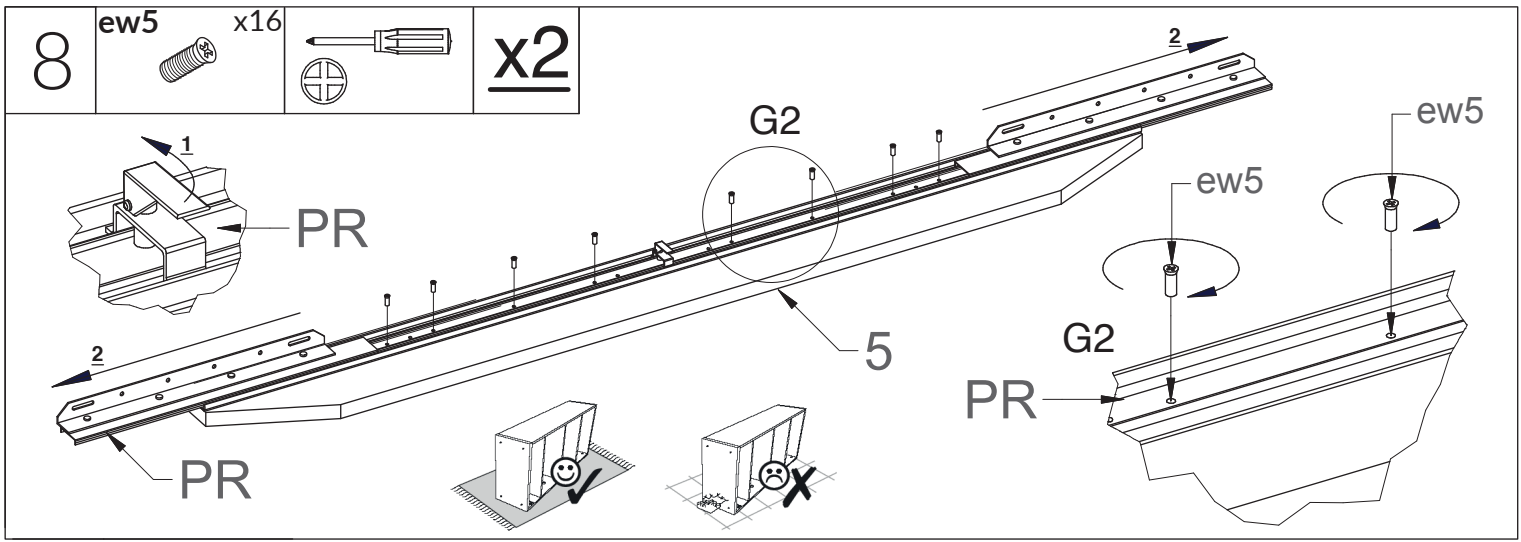

XENON LUX

01 - 09/2020

<p>w16 24szt. ew5 48szt. z4 1szt.</p>  <p>Ø3,5x16</p>	 <p>Euro 5x13</p>		
<p>t 12szt. m 12szt. ls 42szt. f 4szt.</p>  <p>L-24</p>	 <p>Ø15</p>	 <p>Ø7,5x30</p>	 <p>filc</p>
<p>k50 6szt. s30 8szt. s50 8szt.</p>  <p>Ø6,4x50</p>	 <p>M6x30</p>	 <p>M6x50</p>	
<p>sd 4szt. zz 6szt. z 6szt.</p> 			