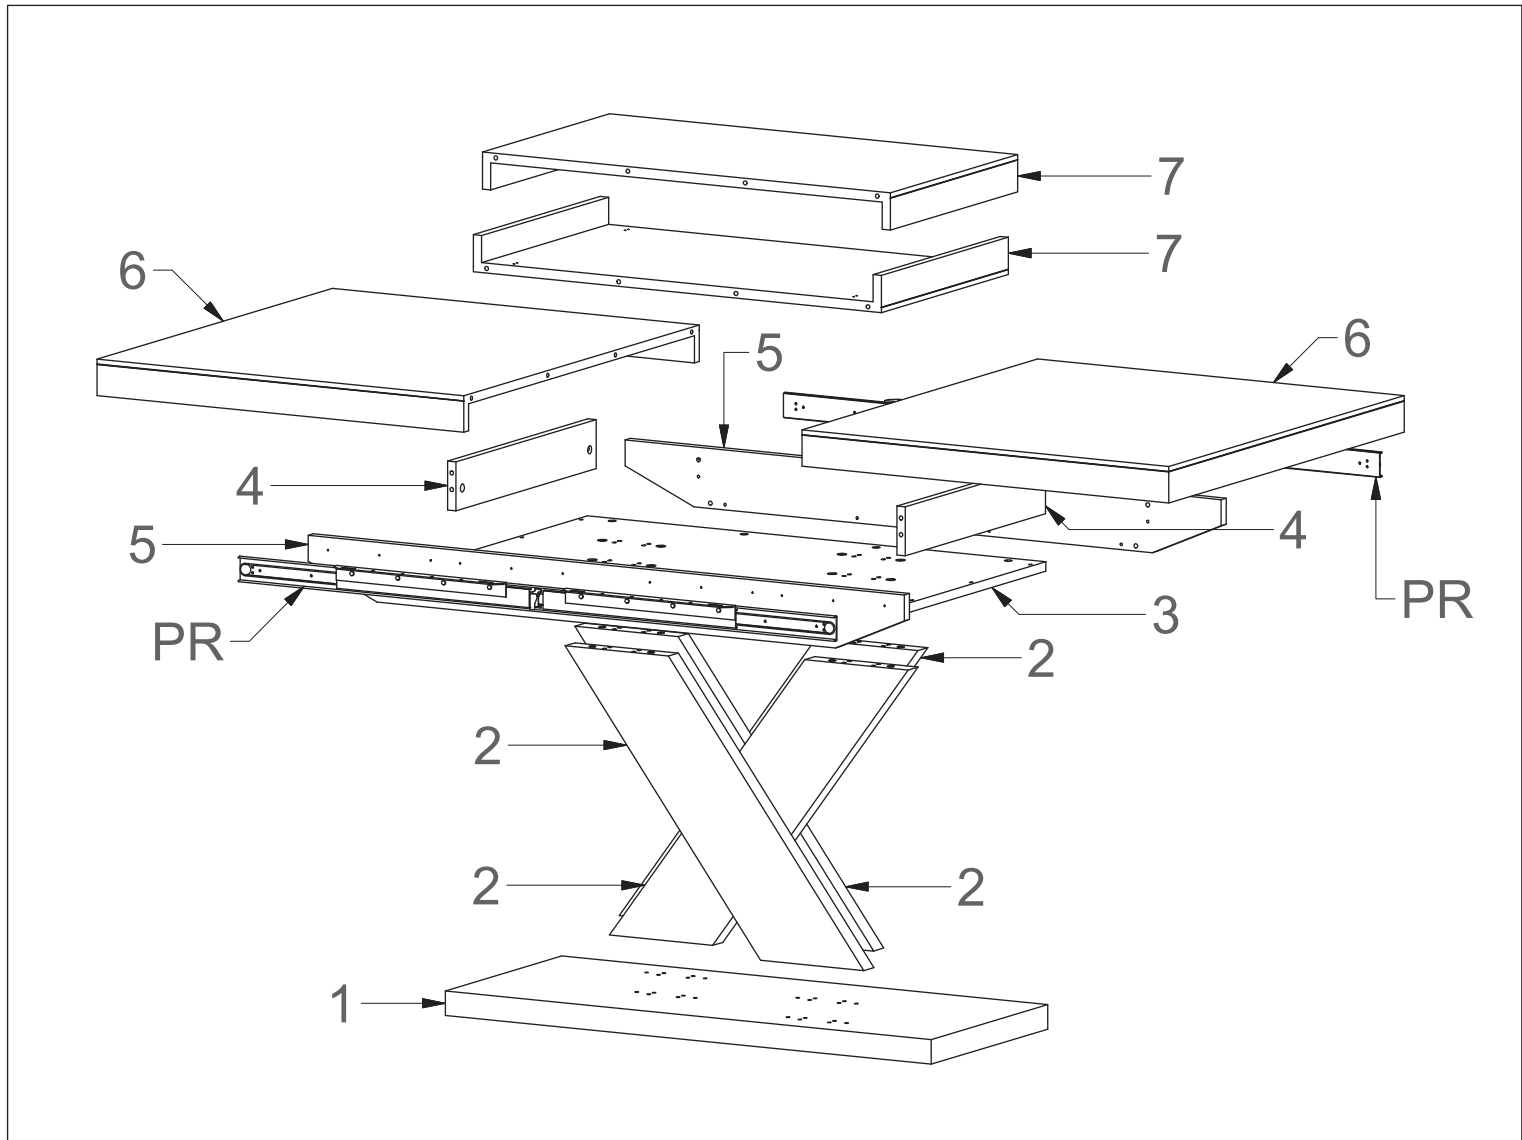

HUBERTUS DESIGN

- | | |
|----------------------------------|------------------------------|
| (D) Montageanleitung | (GB) Assembly instructions |
| (NL) Handleiding voor de montage | (PL) Instrukcja montażu |
| (TR) Montaj talimatı | (RU) Инструкция по монтажу |
| (RO) Instrucțiunile asamblare | (CZ) Montážní návod |
| (IT) Istruzioni per il montaggio | (FR) Instructions de montage |
| (SK) Montážny návod | (HU) Szerelési útmutató |

XENON LUX

01 - 09/2020

<p>w16 24szt. ew5 48szt. z4 1szt.</p>  <p>Ø3,5x16</p>	 <p>Euro 5x13</p>		
<p>t 12szt. m 12szt. ls 42szt. f 4szt.</p>  <p>L-24</p>	 <p>Ø15</p>	 <p>Ø7,5x30</p>	 <p>filc</p>
<p>k50 6szt. s30 8szt. s50 8szt.</p>  <p>Ø6,4x50</p>	 <p>M6x30</p>	 <p>M6x50</p>	
<p>sd 4szt. zz 6szt. z 6szt.</p> 			

12

ew5

x24

PR

13

s30

x8 z4

PR