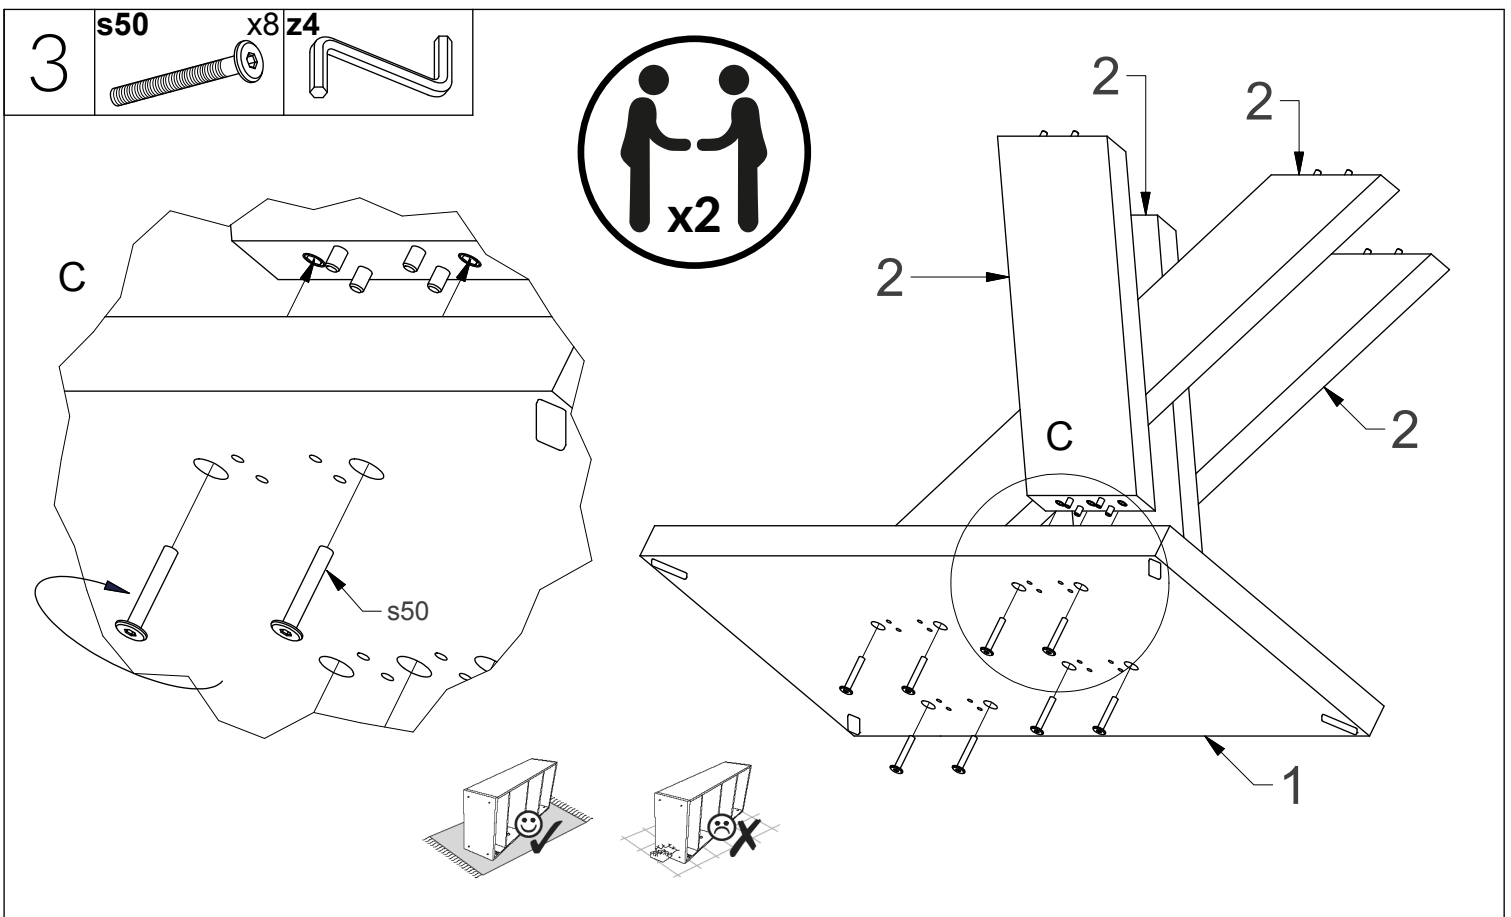

HUBERTUS DESIGN

- | | |
|----------------------------------|------------------------------|
| (D) Montageanleitung | (GB) Assembly instructions |
| (NL) Handleiding voor de montage | (PL) Instrukcja montażu |
| (TR) Montaj talimatı | (RU) Инструкция по монтажу |
| (RO) Instrucțiunile asamblare | (CZ) Montážní návod |
| (IT) Istruzioni per il montaggio | (FR) Instructions de montage |
| (SK) Montážny návod | (HU) Szerelési útmutató |

XENON LUX

01 - 09/2020

<p>w16 24szt. ew5 48szt. z4 1szt.</p>  <p>Ø3,5x16</p>	 <p>Euro 5x13</p>		
<p>t 12szt. m 12szt. ls 42szt. f 4szt.</p>  <p>L-24</p>	 <p>Ø15</p>	 <p>Ø7,5x30</p>	 <p>filc</p>
<p>k50 6szt. s30 8szt. s50 8szt.</p>  <p>Ø6,4x50</p>	 <p>M6x30</p>	 <p>M6x50</p>	
<p>sd 4szt. zz 6szt. z 6szt.</p> 			

12

ew5

x24

PR

13

s30

x8 z4

PR