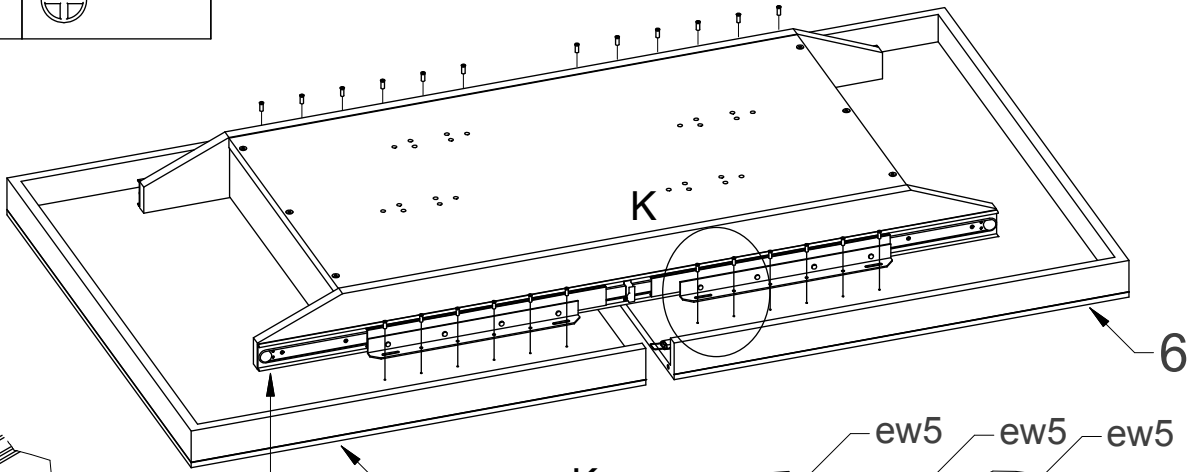

12

ew5

x24

PR