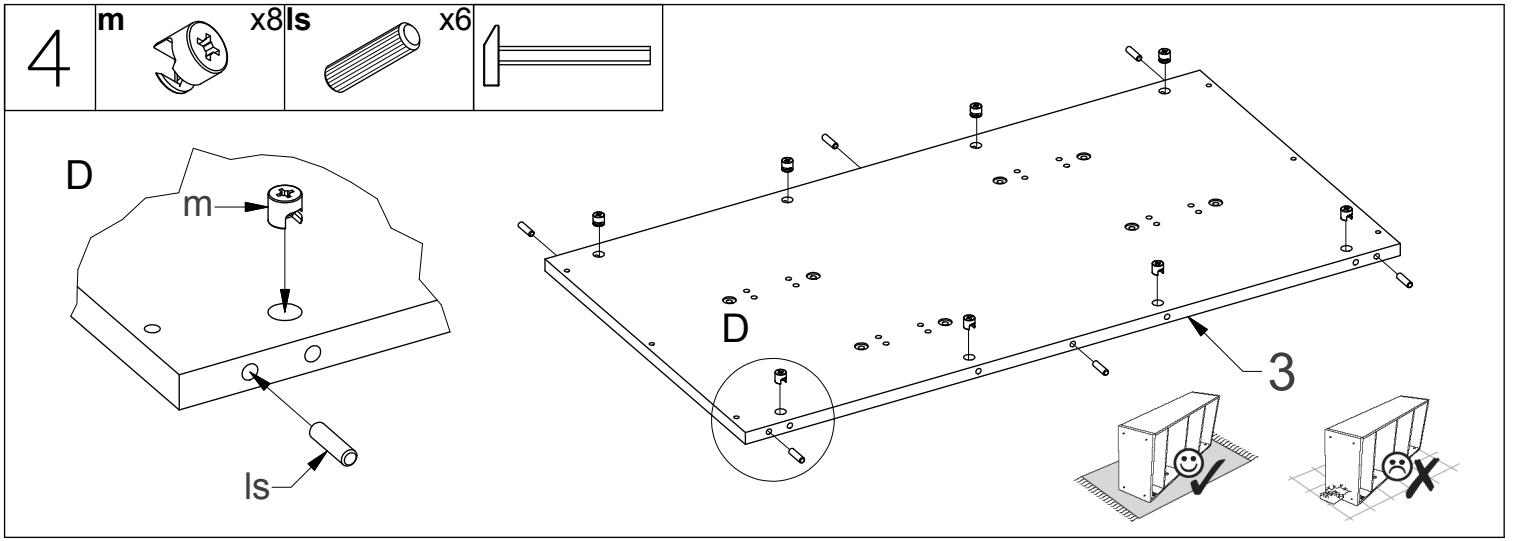

XENON LUX

01 - 09/2020

<p>w16 24szt. ew5 48szt. z4 1szt.</p>  <p>Ø3,5x16</p>	 <p>Euro 5x13</p>		
<p>t 12szt. m 12szt. ls 42szt. f 4szt.</p>  <p>L-24</p>	 <p>Ø15</p>	 <p>Ø7,5x30</p>	 <p>filc</p>
<p>k50 6szt. s30 8szt. s50 8szt.</p>  <p>Ø6,4x50</p>	 <p>M6x30</p>	 <p>M6x50</p>	
<p>sd 4szt. zz 6szt. z 6szt.</p> 			