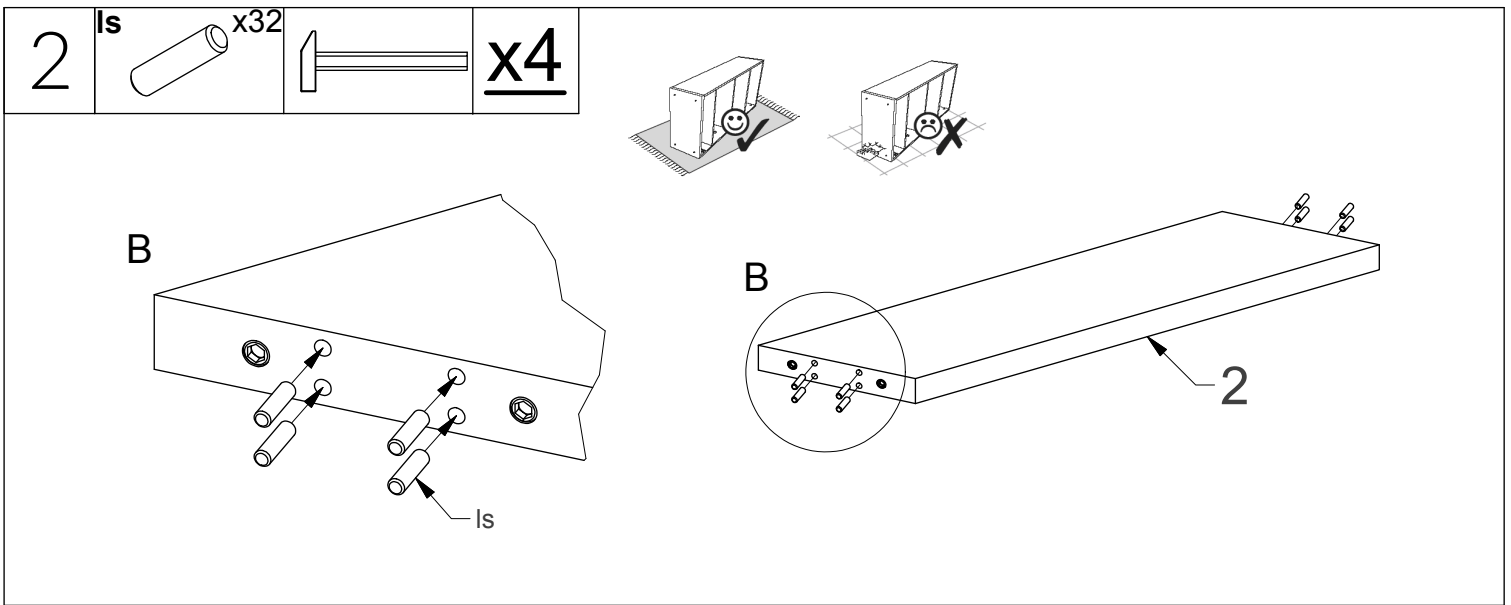

HUBERTUS DESIGN

- | | |
|----------------------------------|------------------------------|
| (D) Montageanleitung | (GB) Assembly instructions |
| (NL) Handleiding voor de montage | (PL) Instrukcja montażu |
| (TR) Montaj talimatı | (RU) Инструкция по монтажу |
| (RO) Instrucțiunile asamblare | (CZ) Montážní návod |
| (IT) Istruzioni per il montaggio | (FR) Instructions de montage |
| (SK) Montážny návod | (HU) Szerelési útmutató |

XENON LUX

01 - 09/2020

<p>w16 24szt. ew5 48szt. z4 1szt.</p>  <p>Ø3,5x16</p>	 <p>Euro 5x13</p>		
<p>t 12szt. m 12szt. ls 42szt. f 4szt.</p>  <p>L-24</p>	 <p>Ø15</p>	 <p>Ø7,5x30</p>	 <p>filc</p>
<p>k50 6szt. s30 8szt. s50 8szt.</p>  <p>Ø6,4x50</p>	 <p>M6x30</p>	 <p>M6x50</p>	
<p>sd 4szt. zz 6szt. z 6szt.</p> 			

12

ew5

x24

PR

13

s30

x8 z4

PR