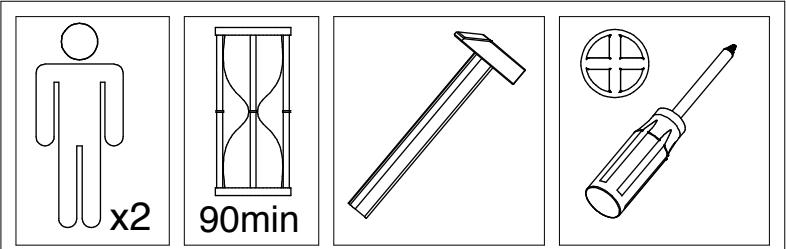

HUBERTUS DESIGN

- | | |
|----------------------------------|------------------------------|
| (D) Montageanleitung | (GB) Assembly instructions |
| (NL) Handleiding voor de montage | (PL) Instrukcja montażu |
| (TR) Montaj talimatı | (RU) Инструкция по монтажу |
| (RO) Instrucțiunile asamblare | (CZ) Montážní návod |
| (IT) Istruzioni per il montaggio | (FR) Instructions de montage |
| (SK) Montážny návod | (HU) Szerelési útmutató |

XENON LUX

01 - 09/2020

<p>w16 24szt. ew5 48szt. z4 1szt.</p>  <p>Ø3,5x16</p>	 <p>Euro 5x13</p>		
<p>t 12szt. m 12szt. ls 42szt. f 4szt.</p>  <p>L-24</p>	 <p>Ø15</p>	 <p>Ø7,5x30</p>	 <p>filc</p>
<p>k50 6szt. s30 8szt. s50 8szt.</p>  <p>Ø6,4x50</p>	 <p>M6x30</p>	 <p>M6x50</p>	
<p>sd 4szt. zz 6szt. z 6szt.</p> 			