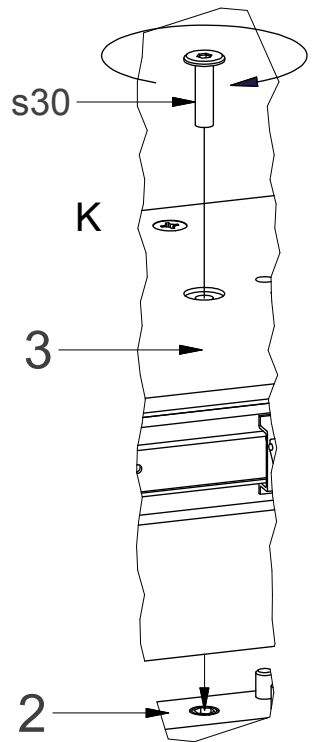

VIVA 2

01 - 09/2020

w16 Ø3,5x16	24szt. ew5 Euro 5x13	48szt. z4 1szt.
---------------------------	------------------------------------	-------------------------------

t L-24	16szt. m Ø15	16szt. ls Ø7,5x30	48szt. f filc	4szt.
----------------------	----------------------------	---------------------------------	-----------------------------	-------

s30 M6x30	8szt. s50 M6x50	8szt.
-------------------------	-------------------------------	-------

sd 4szt.	zz 6szt.	z 6szt.
------------------------	------------------------	-----------------------

10

ew5

x24

PR

11

s30

x8z4

12^f  x4

13