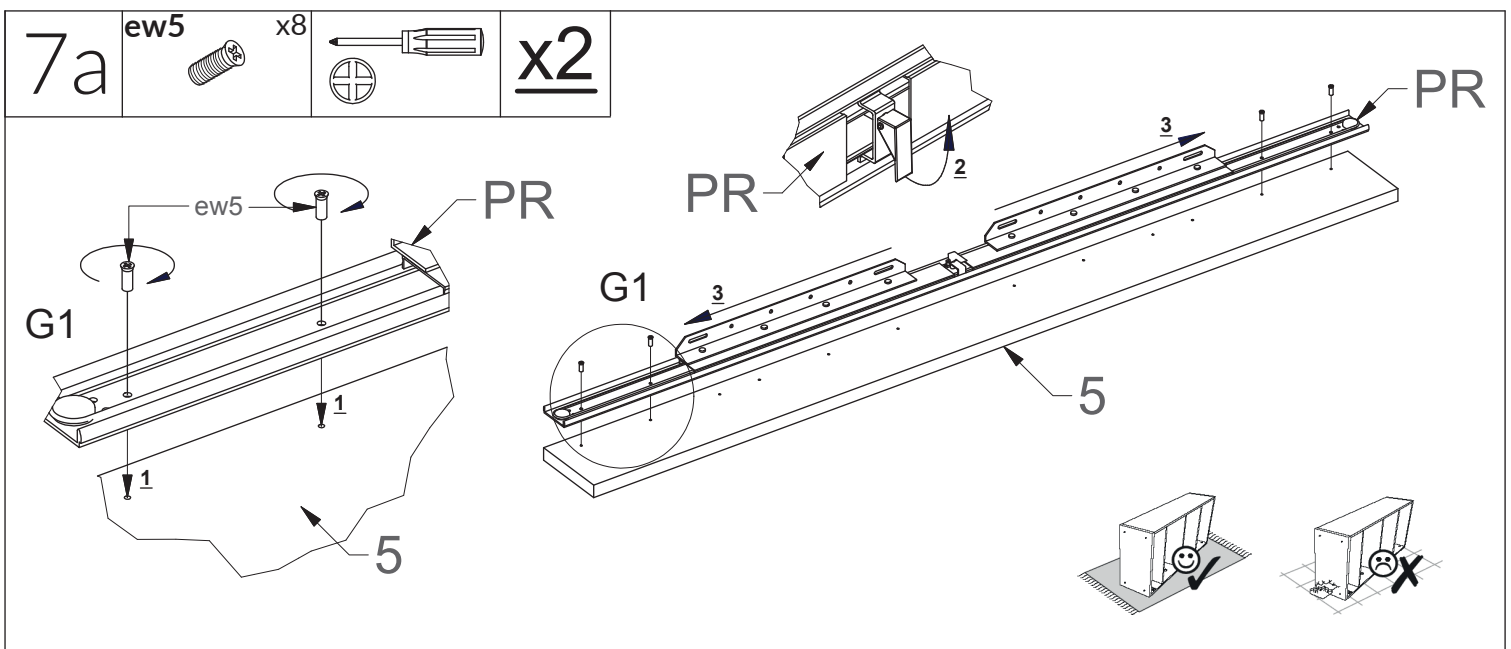

VIVA 2

01 - 09/2020

w16 Ø3,5x16	24szt. ew5 Euro 5x13	48szt. z4 1szt.
---------------------------	------------------------------------	-------------------------------

t L-24	16szt. m Ø15	16szt. ls Ø7,5x30	48szt. f filc	4szt.
----------------------	----------------------------	---------------------------------	-----------------------------	-------

s30 M6x30	8szt. s50 M6x50	8szt.
-------------------------	-------------------------------	-------

sd 4szt.	zz 6szt.	z 6szt.
------------------------	------------------------	-----------------------

10

ew5