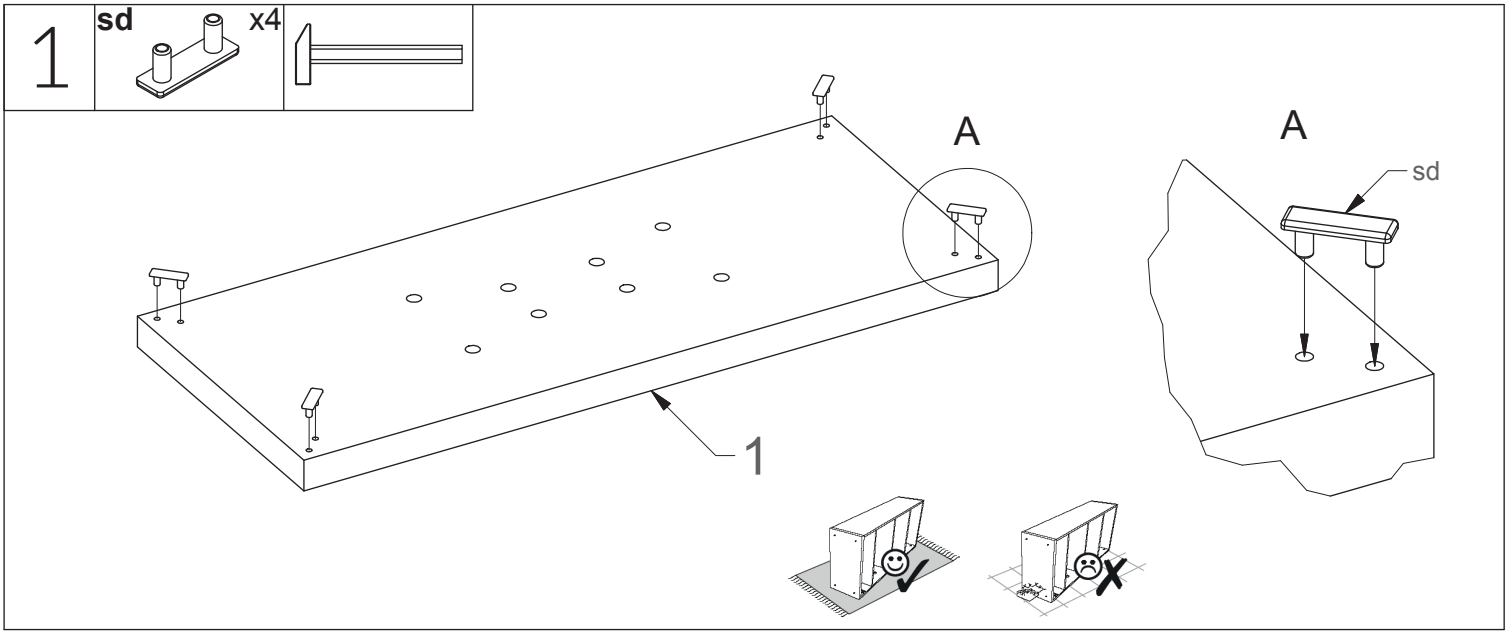

VIVA 2

01 - 09/2020

w16 Ø3,5x16	24szt. ew5 Euro 5x13	48szt. z4 1szt.
---------------------------	------------------------------------	-------------------------------

t L-24	16szt. m Ø15	16szt. ls Ø7,5x30	48szt. f filc	4szt.
----------------------	----------------------------	---------------------------------	-----------------------------	-------

s30 M6x30	8szt. s50 M6x50	8szt.
-------------------------	-------------------------------	-------

sd 4szt.	zz 6szt.	z 6szt.
------------------------	------------------------	-----------------------

10

ew5