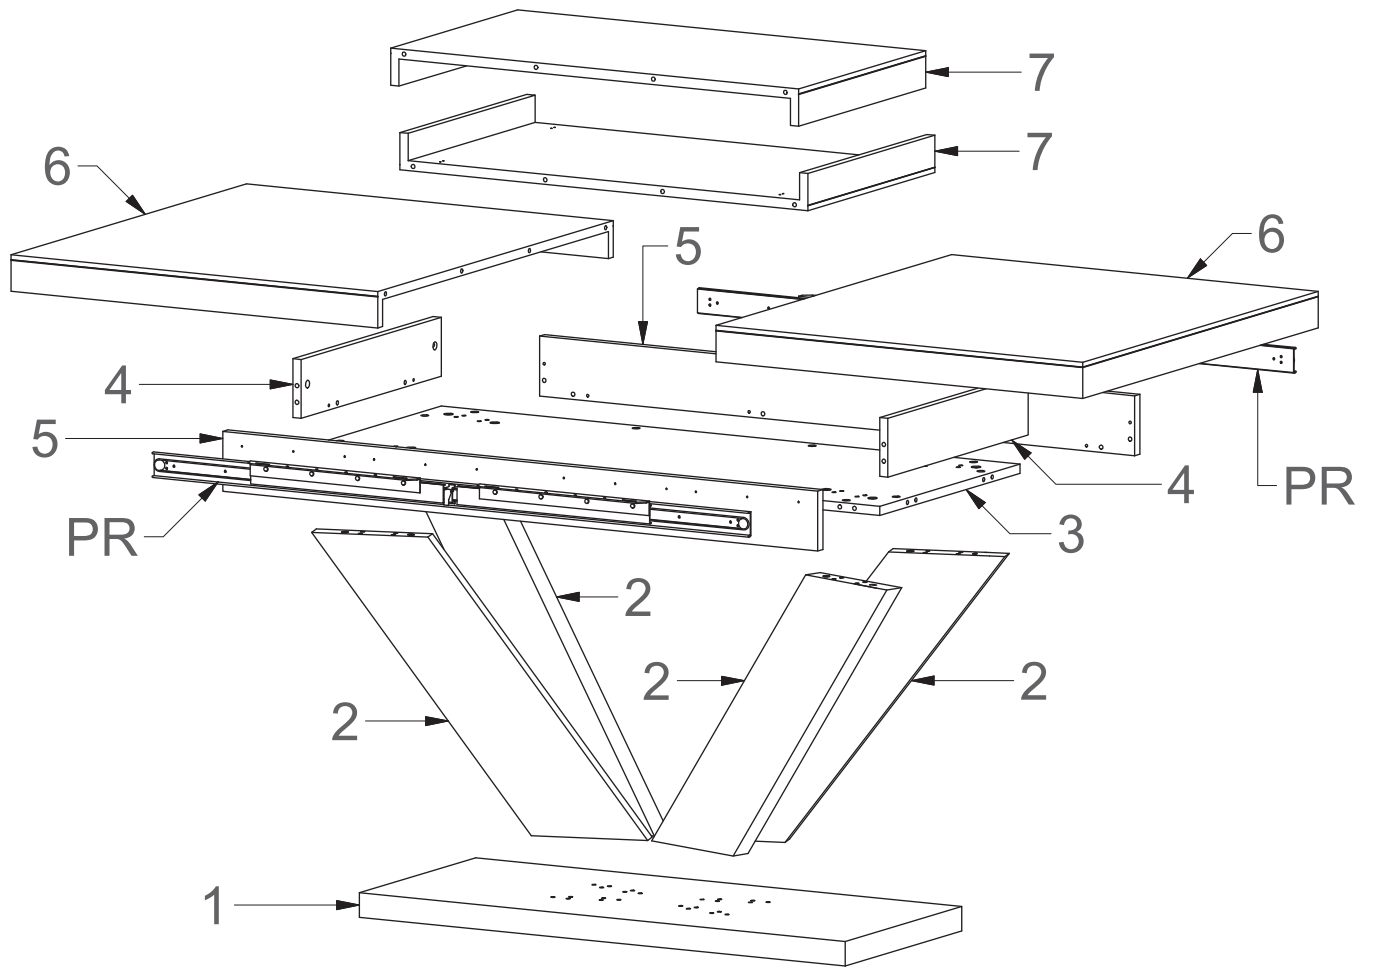

VIVA 2

01 - 09/2020

w16 Ø3,5x16	24szt. ew5 Euro 5x13	48szt. z4 1szt.
---------------------------	------------------------------------	-------------------------------

t L-24	16szt. m Ø15	16szt. ls Ø7,5x30	48szt. f filc	4szt.
----------------------	----------------------------	---------------------------------	-----------------------------	-------

s30 M6x30	8szt. s50 M6x50	8szt.
-------------------------	-------------------------------	-------

sd 4szt.	zz 6szt.	z 6szt.
------------------------	------------------------	-----------------------

10

ew5