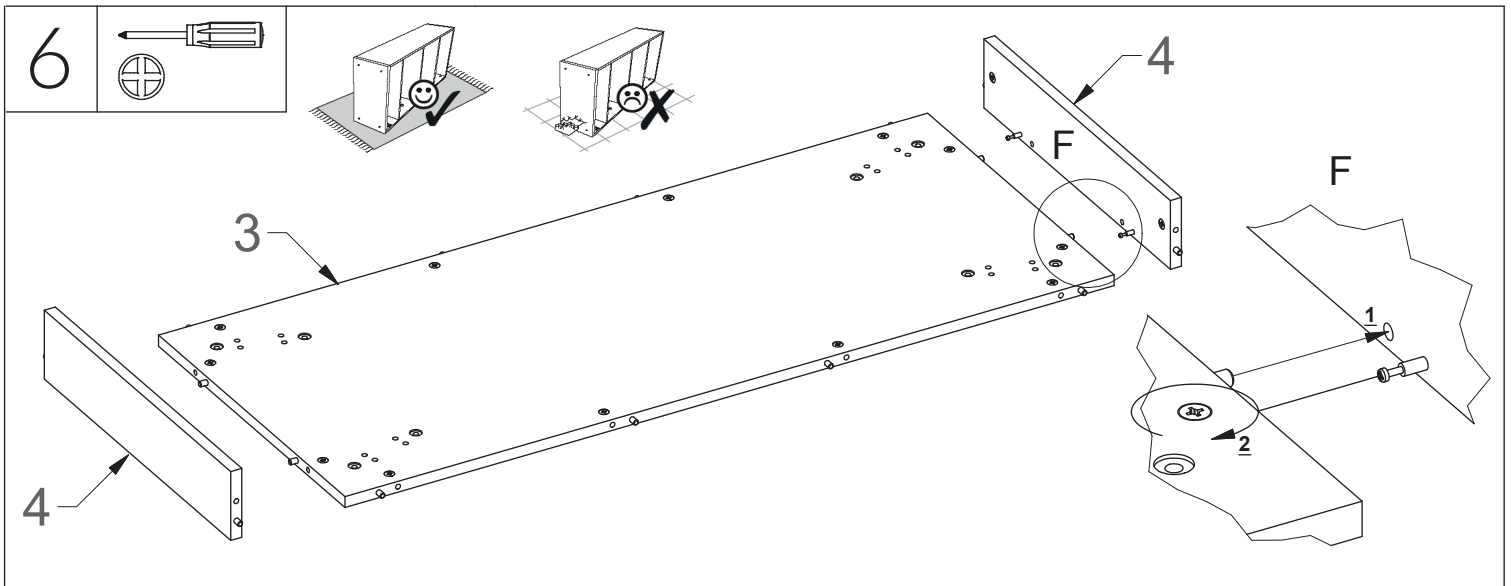

VIVA 2

01 - 09/2020

w16 Ø3,5x16	24szt. ew5 Euro 5x13	48szt. z4 1szt.
---------------------------	------------------------------------	-------------------------------

t L-24	16szt. m Ø15	16szt. ls Ø7,5x30	48szt. f filc	4szt.
----------------------	----------------------------	---------------------------------	-----------------------------	-------

s30 M6x30	8szt. s50 M6x50	8szt.
-------------------------	-------------------------------	-------

sd 4szt.	zz 6szt.	z 6szt.
------------------------	------------------------	-----------------------

10

ew5