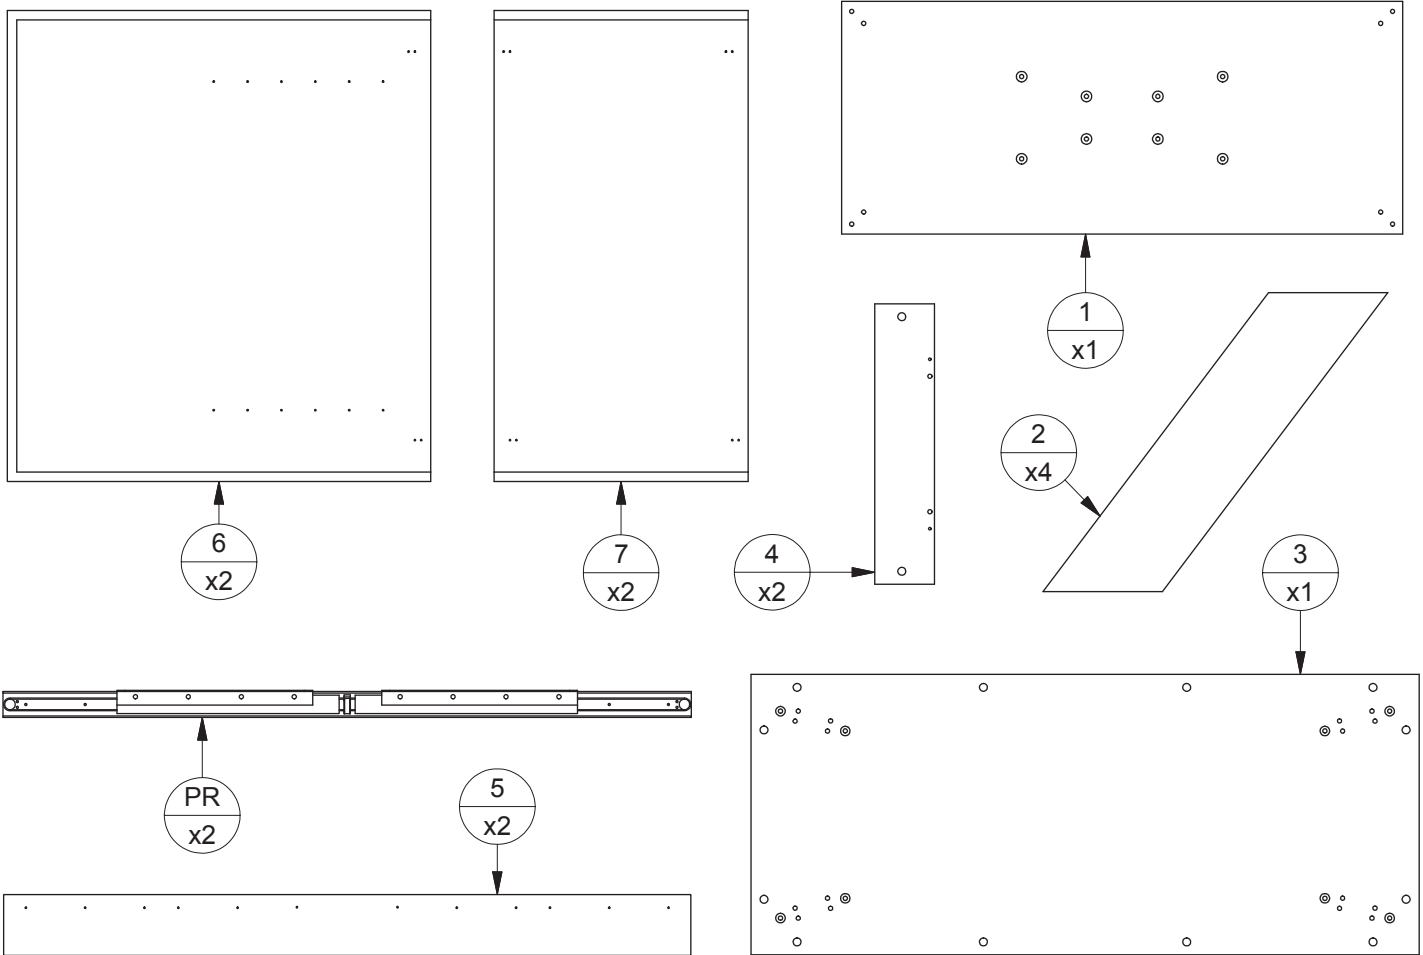

VIVA 2

01 - 09/2020

w16 Ø3,5x16	24szt. ew5 Euro 5x13	48szt. z4 1szt.
---------------------------	------------------------------------	-------------------------------

t L-24	16szt. m Ø15	16szt. ls Ø7,5x30	48szt. f filc	4szt.
----------------------	----------------------------	---------------------------------	-----------------------------	-------

s30 M6x30	8szt. s50 M6x50	8szt.
-------------------------	-------------------------------	-------

sd 4szt.	zz 6szt.	z 6szt.
------------------------	------------------------	-----------------------

10

ew5