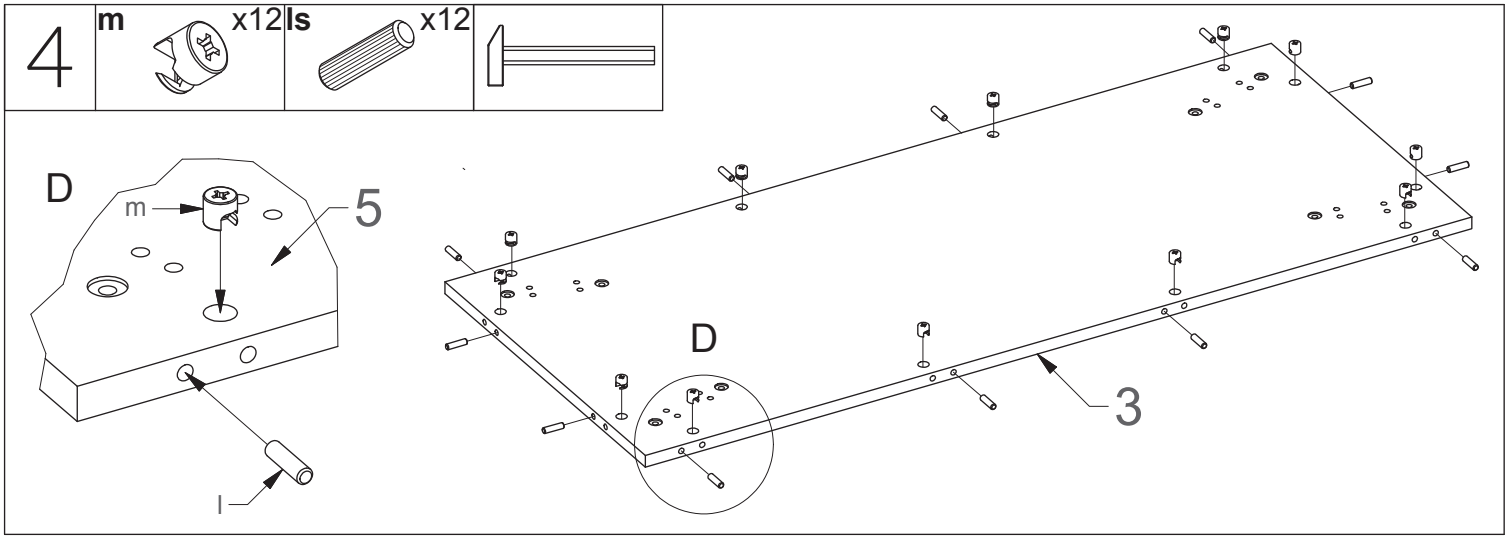

VIVA 2

01 - 09/2020

w16 Ø3,5x16	24szt. ew5 Euro 5x13	48szt. z4 1szt.
---------------------------	------------------------------------	-------------------------------

t L-24	16szt. m Ø15	16szt. ls Ø7,5x30	48szt. f filc	4szt.
----------------------	----------------------------	---------------------------------	-----------------------------	-------

s30 M6x30	8szt. s50 M6x50	8szt.
-------------------------	-------------------------------	-------

sd 4szt.	zz 6szt.	z 6szt.
------------------------	------------------------	-----------------------

10

ew5