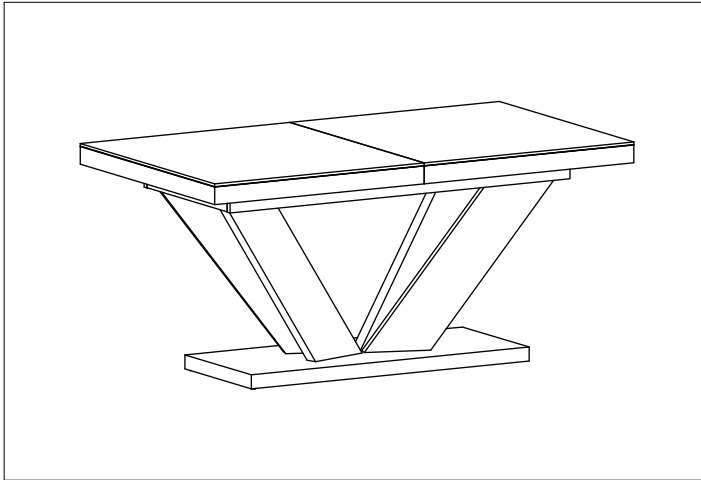

VIVA 2

01 - 09/2020

w16 Ø3,5x16	24szt. ew5 Euro 5x13	48szt. z4 1szt.
---------------------------	------------------------------------	-------------------------------

t L-24	16szt. m Ø15	16szt. ls Ø7,5x30	48szt. f filc	4szt.
----------------------	----------------------------	---------------------------------	-----------------------------	-------

s30 M6x30	8szt. s50 M6x50	8szt.
-------------------------	-------------------------------	-------

sd 4szt.	zz 6szt.	z 6szt.
------------------------	------------------------	-----------------------

10

ew5