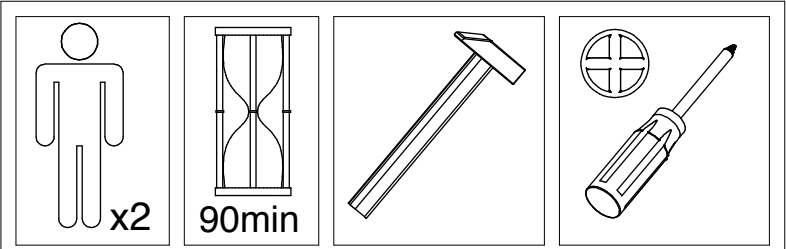

HUBERTUS DESIGN

(D) Montageanleitung	(GB) Assembly instructions
(NL) Handleiding voor de montage	(PL) Instrukcja montażu
(TR) Montaj talimatı	(RU) Инструкция по монтажу
(RO) Instrucțiunile asamblare	(CZ) Montážní návod
(IT) Istruzioni per il montaggio	(FR) Instructions de montage
(SK) Montážny návod	(HU) Szerelési útmutató

VIVA 2

01 - 09/2020

w16 Ø3,5x16	24szt. ew5 Euro 5x13	48szt. z4 1szt.
---------------------------	------------------------------------	-------------------------------

t L-24	16szt. m Ø15	16szt. ls Ø7,5x30	48szt. f filc	4szt.
----------------------	----------------------------	---------------------------------	-----------------------------	-------

s30 M6x30	8szt. s50 M6x50	8szt.
-------------------------	-------------------------------	-------

sd 4szt.	zz 6szt.	z 6szt.
------------------------	------------------------	-----------------------

10

ew5