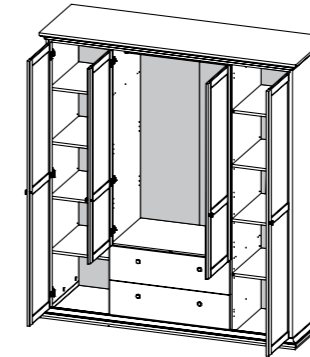

Colours: 49 - 49/ak

75354 Wardrobe

181.4 x 60.5 x 200.6 cm

71.4 x 23.8 x 79"

Colours: 49 - dj

75355 Wardrobe

181.4 x 60.5 x 200.6 cm

71.4 x 23.8 x 79"