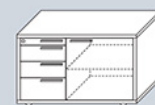

■ BIURKA

IGB-1
2000 x 900, h=730

IGB-2
1800 x 900, h=730

■ STOŁY KONFERENCYJNE, STOLIK KAWOWY

IGSK-1
2400 x 1200, h=730

IGSK-2
1200 x 1200, h=730

IGSM-1
550 x 550, h=500

■ POMOCNIKI, KONTENERY

IGP-1P
900 x 600, h=630

IGP-1L
900 x 600, h=630

IGK-1
448 x 600, h=630

■ SZAFY, KOMODY

IGS-1
1050 x 410, h=1684

IGS-2AL
1050 x 410, h=1684

IGS-3-P
716 x 410, h=1684

IGS-3-L
716 x 410, h=1684

IGS-4AL-P
716 x 410, h=1684

IGS-4AL-L
716 x 410, h=1684

IGS-5
1050 x 410, h=980

IGS-6AL
1050 x 410, h=980

IGS-7
1050 x 410, h=620

IGS-8
2036 x 410, h=620

IGS-9AL
2036 x 410, h=620