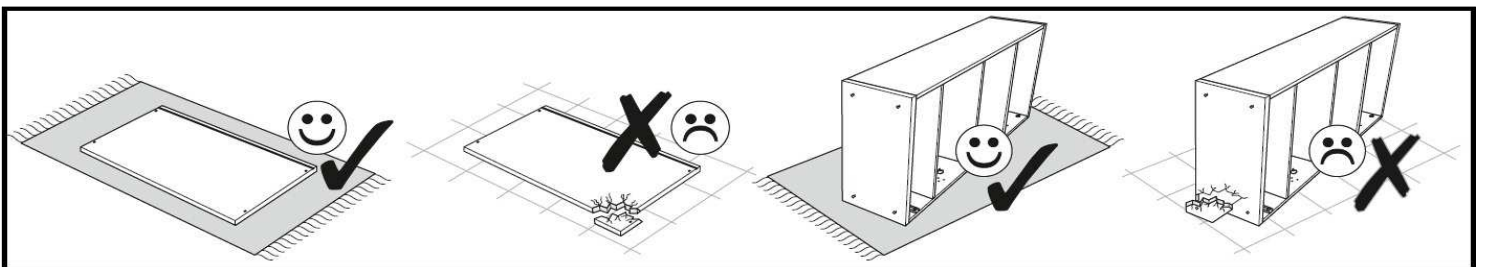

VISION

VISION01

OP-88,89

Table accessories

VISION01

 <p>A1</p>	<p>6,3 X 13</p>  <p>E13</p>	<p>6,3x9mm</p>  <p>E3</p>	 <p>G</p>	<p>8 x 30</p>  <p>K</p>
<p>10 X 50</p>  <p>K1</p>	<p>6,3 X 50</p>  <p>KN</p>	 <p>KP</p>	 <p>KR</p>	<p>15 x 12</p>  <p>M</p>
<p>H=156mm</p>  <p>N156</p>	 <p>OB</p>	 <p>OB2</p>	 <p>PE</p>	 <p>PP3</p>
 <p>SL</p>	<p>6 x 34 mm</p>  <p>T</p>	<p>4 x 16</p>  <p>W16</p>	 <p>Z</p>	 <p>Z5</p>
 <p>ZPH</p>	 <p>ZPWH</p>			

Elements				Accessories	
SYMBOL	LENGTH	WIDTH	QUANTITY	SYMBOL	QUANTITY
BL [1]	484	400	1	A1	1
BP [2]	484	400	1	E13	2
CD [3]	1767	134	1	E3	6
FT [4]	312	438	3	G	40
LD [5]	1767	100	1	K	8
PC [6]	1793	344	1	K1	2
PPI01 [7]	381	318	1	KN	8
PPI02 [8]	381	318	1	KP	1
PPI03 [9]	381	318	1	KR	2
PS [10]	442	381	1	M	18
WD [11]	1767	400	1	N156	1
WG [12]	1800	400	1	OB	3
				OB2	3
				PE	6
				PP3	4
				SL	5
				T	18
				W16	18
				W60	2
				Z	18
				Z5	8
				ZPH	2
				ZPWH	4