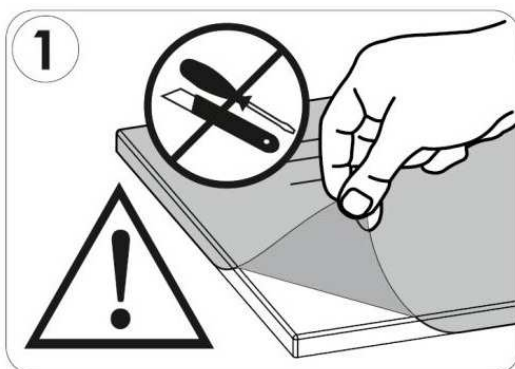

VISION

VISION01

OP-88,89

Table accessories

VISION01

 <p>A1</p>	<p>6,3 X 13</p>  <p>E13</p>	<p>6,3x9mm</p>  <p>E3</p>	 <p>G</p>	<p>8 x 30</p>  <p>K</p>
<p>10 X 50</p>  <p>K1</p>	<p>6,3 X 50</p>  <p>KN</p>	 <p>KP</p>	 <p>KR</p>	<p>15 x 12</p>  <p>M</p>
<p>H=156mm</p>  <p>N156</p>	 <p>OB</p>	 <p>OB2</p>	 <p>PE</p>	 <p>PP3</p>
 <p>SL</p>	<p>6 x 34 mm</p>  <p>T</p>	<p>4 x 16</p>  <p>W16</p>	 <p>Z</p>	 <p>Z5</p>
 <p>ZPH</p>	 <p>ZPWH</p>			

Elements				Accessories	
SYMBOL	LENGTH	WIDTH	QUANTITY	SYMBOL	QUANTITY
BL [1]	484	400	1	A1	1
BP [2]	484	400	1	E13	2
CD [3]	1767	134	1	E3	6
FT [4]	312	438	3	G	40
LD [5]	1767	100	1	K	8
PC [6]	1793	344	1	K1	2
PPI01 [7]	381	318	1	KN	8
PPI02 [8]	381	318	1	KP	1
PPI03 [9]	381	318	1	KR	2
PS [10]	442	381	1	M	18
WD [11]	1767	400	1	N156	1
WG [12]	1800	400	1	OB	3
				OB2	3
				PE	6
				PP3	4
				SL	5
				T	18
				W16	18
				W60	2
				Z	18
				Z5	8
				ZPH	2
				ZPWH	4