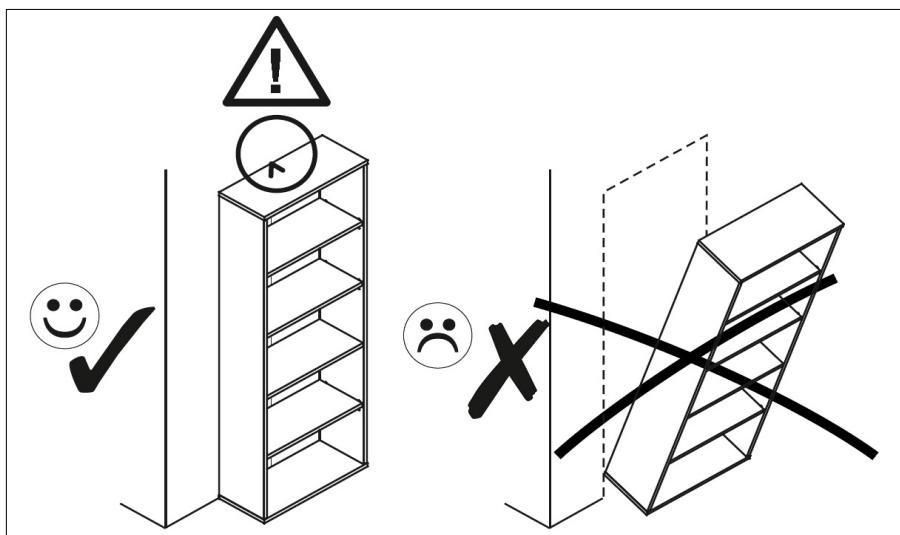

VISION

VISION01

OP-88,89

Table accessories

VISION01

 <p>A1</p>	<p>6,3 X 13</p>  <p>E13</p>	<p>6,3x9mm</p>  <p>E3</p>	 <p>G</p>	<p>8 x 30</p>  <p>K</p>
<p>10 X 50</p>  <p>K1</p>	<p>6,3 X 50</p>  <p>KN</p>	 <p>KP</p>	 <p>KR</p>	<p>15 x 12</p>  <p>M</p>
<p>H=156mm</p>  <p>N156</p>	 <p>OB</p>	 <p>OB2</p>	 <p>PE</p>	 <p>PP3</p>
 <p>SL</p>	<p>6 x 34 mm</p>  <p>T</p>	<p>4 x 16</p>  <p>W16</p>	 <p>Z</p>	 <p>Z5</p>
 <p>ZPH</p>	 <p>ZPWH</p>			

Elements				Accessories	
SYMBOL	LENGTH	WIDTH	QUANTITY	SYMBOL	QUANTITY
BL [1]	484	400	1	A1	1
BP [2]	484	400	1	E13	2
CD [3]	1767	134	1	E3	6
FT [4]	312	438	3	G	40
LD [5]	1767	100	1	K	8
PC [6]	1793	344	1	K1	2
PPI01 [7]	381	318	1	KN	8
PPI02 [8]	381	318	1	KP	1
PPI03 [9]	381	318	1	KR	2
PS [10]	442	381	1	M	18
WD [11]	1767	400	1	N156	1
WG [12]	1800	400	1	OB	3
				OB2	3
				PE	6
				PP3	4
				SL	5
				T	18
				W16	18
				W60	2
				Z	18
				Z5	8
				ZPH	2
				ZPWH	4