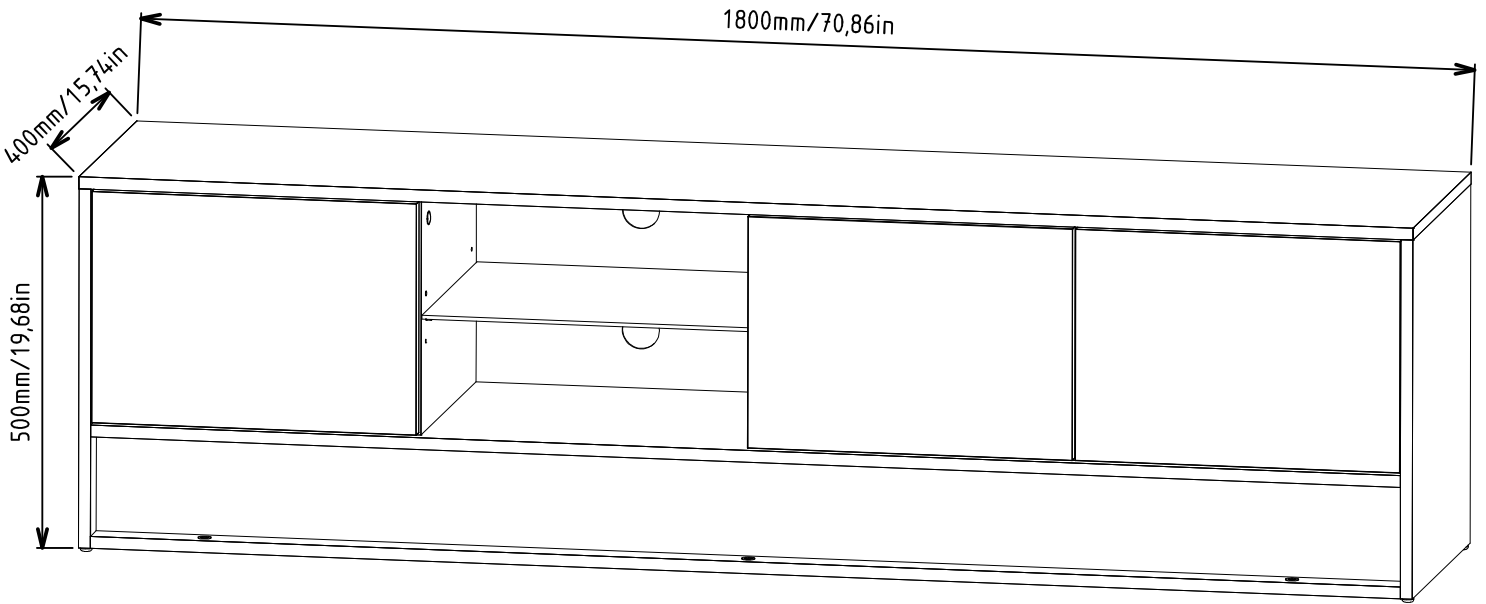

VISION

VISION01

OP-88,89

Table accessories

VISION01

 <p>A1</p>	<p>6,3 X 13</p>  <p>E13</p>	<p>6,3x9mm</p>  <p>E3</p>	 <p>G</p>	<p>8 x 30</p>  <p>K</p>
<p>10 X 50</p>  <p>K1</p>	<p>6,3 X 50</p>  <p>KN</p>	 <p>KP</p>	 <p>KR</p>	<p>15 x 12</p>  <p>M</p>
<p>H=156mm</p>  <p>N156</p>	 <p>OB</p>	 <p>OB2</p>	 <p>PE</p>	 <p>PP3</p>
 <p>SL</p>	<p>6 x 34 mm</p>  <p>T</p>	<p>4 x 16</p>  <p>W16</p>	 <p>Z</p>	 <p>Z5</p>
 <p>ZPH</p>	 <p>ZPWH</p>			

Elements				Accessories	
SYMBOL	LENGTH	WIDTH	QUANTITY	SYMBOL	QUANTITY
BL [1]	484	400	1	A1	1
BP [2]	484	400	1	E13	2
CD [3]	1767	134	1	E3	6
FT [4]	312	438	3	G	40
LD [5]	1767	100	1	K	8
PC [6]	1793	344	1	K1	2
PPI01 [7]	381	318	1	KN	8
PPI02 [8]	381	318	1	KP	1
PPI03 [9]	381	318	1	KR	2
PS [10]	442	381	1	M	18
WD [11]	1767	400	1	N156	1
WG [12]	1800	400	1	OB	3
				OB2	3
				PE	6
				PP3	4
				SL	5
				T	18
				W16	18
				W60	2
				Z	18
				Z5	8
				ZPH	2
				ZPWH	4